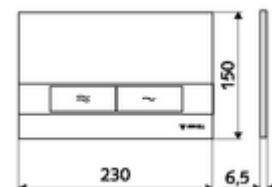

Číslo položky: 03 120 15 99

WC-ovládací deska MONTUS BOARD

Dvojitinné splachování. Ovládání shora nebo zepředu.

technické údaje

- materiál: plast
- povrch: Čelní deska bílá
- rozměry čelní desky: š 230 mm x v 150 mm x h 6,5 mm

údaje o dodání

- hmotnost: 0,39 kg/kus
- jednotka balení: 1

ve spojení s

WC-Modul MONTUS Flow	obj. č.: 03 038 00 99	nebo
WC-modul MONTUS Flow H	obj. č.: 03 037 00 99	nebo
WC-Modul MONTUS	obj. č.: 03 056 00 99	nebo
WC-Modul MONTUS	obj. č.: 03 057 00 99	nebo
WC-Modul MONTUS	obj. č.: 03 066 00 99	nebo
WC-Modul MONTUS	obj. č.: 03 060 00 99	nebo
WC-Modul MONTUS	obj. č.: 03 061 00 99	nebo
WC-Modul MONTUS	obj. č.: 03 058 00 99	nebo
WC-Modul MONTUS	obj. č.: 03 059 00 99	nebo
podomítkoá WC-nádrž MONTUS	obj. č.: 03 073 00 99	nebo