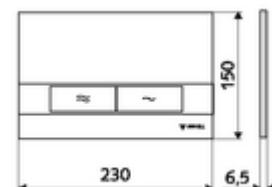

Číslo položky: 03 120 64 99

WC-ovládací deska MONTUS BOARD

Dvojitelné splachování. Ovládání shora nebo zepředu.

technické údaje

- materiál: plast
- povrch: Čelní deska matný chrom
- rozměry čelní desky: š 230 mm x v 150 mm x h 6,5 mm

údaje o dodání

- hmotnost: 0,41 kg/kus
- jednotka balení: 1

ve spojení s

WC-Modul MONTUS Flow	obj. č.: 03 038 00 99	nebo
WC-modul MONTUS Flow H	obj. č.: 03 037 00 99	nebo
WC-Modul MONTUS	obj. č.: 03 056 00 99	nebo
WC-Modul MONTUS	obj. č.: 03 057 00 99	nebo
WC-Modul MONTUS	obj. č.: 03 066 00 99	nebo
WC-Modul MONTUS	obj. č.: 03 060 00 99	nebo
WC-Modul MONTUS	obj. č.: 03 061 00 99	nebo
WC-Modul MONTUS	obj. č.: 03 058 00 99	nebo
WC-Modul MONTUS	obj. č.: 03 059 00 99	nebo
podomítka WC-nádrž MONTUS	obj. č.: 03 073 00 99	nebo