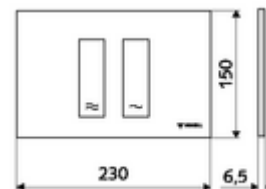

## WC-ovládací deska MONTUS TOWER

Dvojitinné splachování. Ovládání shora nebo zepředu.

### technické údaje

- materiál: plast
- povrch: Čelní deska matný chrom
- rozměry čelní desky: š 230 mm x v 150 mm x h 6,5 mm