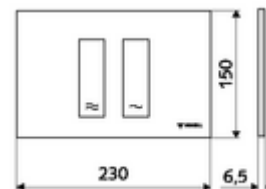

Číslo položky: 03 121 64 99

WC-ovládací deska MONTUS TOWER

Dvojitinné splachování. Ovládání shora nebo zepředu.

technické údaje

- materiál: plast
- povrch: Čelní deska matný chrom
- rozměry čelní desky: š 230 mm x v 150 mm x h 6,5 mm

údaje o dodání

- hmotnost: 0,40 kg/kus
- jednotka balení: 1

ve spojení s

WC-Modul MONTUS Flow	obj. č.: 03 038 00 99	nebo
WC-modul MONTUS Flow H	obj. č.: 03 037 00 99	nebo
WC-Modul MONTUS	obj. č.: 03 056 00 99	nebo
WC-Modul MONTUS	obj. č.: 03 057 00 99	nebo
WC-Modul MONTUS	obj. č.: 03 066 00 99	nebo
WC-Modul MONTUS	obj. č.: 03 060 00 99	nebo
WC-Modul MONTUS	obj. č.: 03 061 00 99	nebo
WC-Modul MONTUS	obj. č.: 03 058 00 99	nebo
WC-Modul MONTUS	obj. č.: 03 059 00 99	nebo
podomítkoá WC-nádrž MONTUS	obj. č.: 03 073 00 99	nebo