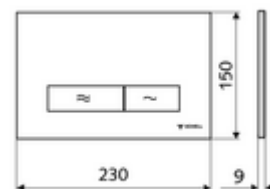

Číslo položky: 03 122 06 99

WC-ovládací deska MONTUS KONKAV

Dvojitinné splachování. Ovládání shora nebo zepředu.

technické údaje

- materiál: plast
- povrch: Čelní deska chrom
- rozměry čelní desky: š 230 mm x v 150 mm x h 9 mm

údaje o dodání

- hmotnost: 0,40 kg/kus
- jednotka balení: 1

ve spojení s

WC-Modul MONTUS Flow	obj. č.: 03 038 00 99	nebo
WC-modul MONTUS Flow H	obj. č.: 03 037 00 99	nebo
WC-Modul MONTUS	obj. č.: 03 056 00 99	nebo
WC-Modul MONTUS	obj. č.: 03 057 00 99	nebo
WC-Modul MONTUS	obj. č.: 03 066 00 99	nebo
WC-Modul MONTUS	obj. č.: 03 060 00 99	nebo
WC-Modul MONTUS	obj. č.: 03 061 00 99	nebo
WC-Modul MONTUS	obj. č.: 03 058 00 99	nebo
WC-Modul MONTUS	obj. č.: 03 059 00 99	nebo
podomítka WC-nádrž MONTUS	obj. č.: 03 073 00 99	nebo