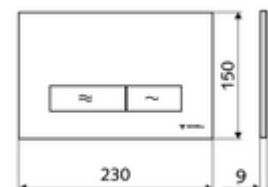

Číslo položky: 03 122 06 99

WC-ovládací deska MONTUS KONKAV

Dvojitinné splachování. Ovládání shora nebo zepředu.

technické údaje

- materiál: plast
- povrch: Čelní deska chrom
- rozměry čelní desky: š 230 mm x v 150 mm x h 9 mm

údaje o dodání

- hmotnost: 0,40 kg/kus
- jednotka balení: 1

ve spojení s

WC-Modul MONTUS Flow	obj. č.: 03 038 00 99	nebo
WC-modul MONTUS Flow H	obj. č.: 03 037 00 99	nebo
WC-Modul MONTUS	obj. č.: 03 056 00 99	nebo
WC-Modul MONTUS	obj. č.: 03 057 00 99	nebo
WC-Modul MONTUS	obj. č.: 03 066 00 99	nebo
WC-Modul MONTUS	obj. č.: 03 060 00 99	nebo
WC-Modul MONTUS	obj. č.: 03 061 00 99	nebo
WC-Modul MONTUS	obj. č.: 03 058 00 99	nebo
WC-Modul MONTUS	obj. č.: 03 059 00 99	nebo
podomítkoá WC-nádrž MONTUS	obj. č.: 03 073 00 99	nebo