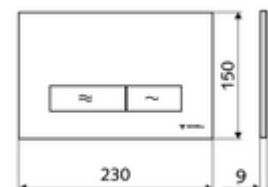

## WC-ovládací deska MONTUS KONKAV

Dvojitinné splachování. Ovládání shora nebo zepředu.

### technické údaje

- materiál: plast
- povrch: Čelní deska chrom
- rozměry čelní desky: š 230 mm x v 150 mm x h 9 mm