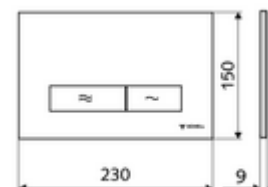

Číslo položky: 03 122 64 99

WC-ovládací deska MONTUS KONKAV

Dvojitinné splachování. Ovládání shora nebo zepředu.

technické údaje

- materiál: plast
- povrch: Čelní deska matný chrom
- rozměry čelní desky: š 230 mm x v 150 mm x h 9 mm

údaje o dodání

- hmotnost: 0,42 kg/kus
- jednotka balení: 1

ve spojení s

WC-Modul MONTUS Flow	obj. č.: 03 038 00 99	nebo
WC-modul MONTUS Flow H	obj. č.: 03 037 00 99	nebo
WC-Modul MONTUS	obj. č.: 03 056 00 99	nebo
WC-Modul MONTUS	obj. č.: 03 057 00 99	nebo
WC-Modul MONTUS	obj. č.: 03 066 00 99	nebo
WC-Modul MONTUS	obj. č.: 03 060 00 99	nebo
WC-Modul MONTUS	obj. č.: 03 061 00 99	nebo
WC-Modul MONTUS	obj. č.: 03 058 00 99	nebo
WC-Modul MONTUS	obj. č.: 03 059 00 99	nebo
podomítkoá WC-nádrž MONTUS	obj. č.: 03 073 00 99	nebo