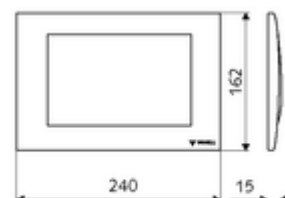

Číslo položky: 03 124 06 99

WC-ovládací deska MONTUS FIELD H

Jednočinné splachování. Vhodné pro handicapované. Provedení ze zinkového odlitku s ochranou proti vandalům. Spouštění přes ovládací desku zepředu. Spouštění je možné přes ovládací tlačítko na podpěrné rukojeti nebo pomocí externího spínače.

obsah balení

- čelní deska
- Elektronický modul pro motor zdvihu
- Podomítkový síťový zdroj 12 V DC, 100-240 V AC, 50-60 Hz
- instalační nástroj
- připojovací kabel

technické údaje

- materiál: Čelní deska zinkový odlitek
- povrch: Čelní deska chrom
- rozměry čelní desky: š 240 mm x v 162 mm x h 15 mm

údaje o dodání

- hmotnost: 1,51 kg/kus
- jednotka balení: 1

nutné příslušenství

Pro WC moduly MONTUS s podomít. splachovací nádrží 8 cm

elektronická přestavovací sada MONTUS   obj. č.: 03 125 00 99

Pro WC moduly MONTUS s podomít. splachovací nádrží 12 cm

elektronická přestavovací sada MONTUS   obj. č.: 03 127 00 99

ve spojení s

WC moduly MONTUS s podomít. splachovací nádrží 8 cm

WC-Modul MONTUS   obj. č.: 03 061 00 99   nebo

WC-Modul MONTUS   obj. č.: 03 059 00 99   nebo

Pro WC moduly MONTUS s podomít. splachovací nádrží 12 cm

WC-Modul MONTUS Flow   obj. č.: 03 038 00 99   nebo

WC-modul MONTUS Flow H   obj. č.: 03 037 00 99   nebo

WC-Modul MONTUS   obj. č.: 03 056 00 99   nebo

WC-Modul MONTUS   obj. č.: 03 057 00 99   nebo

WC-Modul MONTUS   obj. č.: 03 066 00 99   nebo

WC-Modul MONTUS   obj. č.: 03 058 00 99   nebo

podomítková WC-nádrž MONTUS   obj. č.: 03 073 00 99   nebo