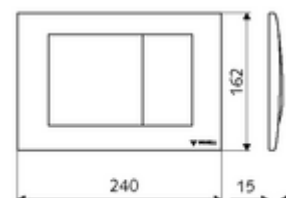

Číslo položky: 03 126 06 99

WC-ovládací deska MONTUS FIELD

Dvojitelné splachování. Ovládání shora nebo zepředu. Provedení ze zinkového odlitku s ochranou proti vandalům.

technické údaje

- materiál: Čelní deska zinkový odlitek
- povrch: Čelní deska chrom
- rozměry čelní desky: š 240 mm x v 162 mm x h 15 mm

údaje o dodání

- hmotnost: 1,14 kg/kus
- jednotka balení: 1

ve spojení s

WC-Modul MONTUS Flow	obj. č.: 03 038 00 99	nebo
WC-modul MONTUS Flow H	obj. č.: 03 037 00 99	nebo
WC-Modul MONTUS	obj. č.: 03 056 00 99	nebo
WC-Modul MONTUS	obj. č.: 03 057 00 99	nebo
WC-Modul MONTUS	obj. č.: 03 066 00 99	nebo
WC-Modul MONTUS	obj. č.: 03 060 00 99	nebo
WC-Modul MONTUS	obj. č.: 03 061 00 99	nebo
WC-Modul MONTUS	obj. č.: 03 058 00 99	nebo
WC-Modul MONTUS	obj. č.: 03 059 00 99	nebo
podomítka WC-nádrž MONTUS	obj. č.: 03 073 00 99	nebo