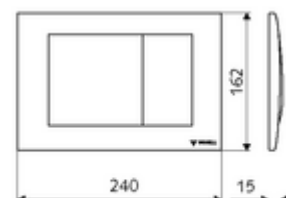

Číslo položky: 03 126 06 99

WC-ovládací deska MONTUS FIELD

Dvojčinné splachování. Ovládání shora nebo zepředu. Provedení ze zinkového odlitku s ochranou proti vandalům.

technické údaje

- materiál: Čelní deska zinkový odlitek
- povrch: Čelní deska chrom
- rozměry čelní desky: š 240 mm x v 162 mm x h 15 mm

údaje o dodání

- hmotnost: 1,14 kg/kus
- jednotka balení: 1

ve spojení s

WC-Modul MONTUS Flow	obj. č.: 03 038 00 99	nebo
WC-modul MONTUS Flow H	obj. č.: 03 037 00 99	nebo
WC-Modul MONTUS	obj. č.: 03 056 00 99	nebo
WC-Modul MONTUS	obj. č.: 03 057 00 99	nebo
WC-Modul MONTUS	obj. č.: 03 066 00 99	nebo
WC-Modul MONTUS	obj. č.: 03 060 00 99	nebo
WC-Modul MONTUS	obj. č.: 03 061 00 99	nebo
WC-Modul MONTUS	obj. č.: 03 058 00 99	nebo
WC-Modul MONTUS	obj. č.: 03 059 00 99	nebo
podomítka WC-nádrž MONTUS	obj. č.: 03 073 00 99	nebo