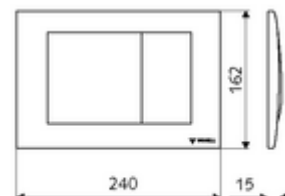

Číslo položky: 03 126 06 99

WC-ovládací deska MONTUS FIELD

Dvojčinné splachování. Ovládání shora nebo zepředu. Provedení ze zinkového odlitku s ochranou proti vandalům.

technické údaje

- materiál: Čelní deska zinkový odlitek
- povrch: Čelní deska chrom
- rozměry čelní desky: š 240 mm x v 162 mm x h 15 mm

údaje o dodání

- hmotnost: 1,14 kg/kus
- jednotka balení: 1

ve spojení s

WC-Modul MONTUS Flow	obj. č.: 03 038 00 99	nebo
WC-modul MONTUS Flow H	obj. č.: 03 037 00 99	nebo
WC-Modul MONTUS	obj. č.: 03 056 00 99	nebo
WC-Modul MONTUS	obj. č.: 03 057 00 99	nebo
WC-Modul MONTUS	obj. č.: 03 066 00 99	nebo
WC-Modul MONTUS	obj. č.: 03 060 00 99	nebo
WC-Modul MONTUS	obj. č.: 03 061 00 99	nebo
WC-Modul MONTUS	obj. č.: 03 058 00 99	nebo
WC-Modul MONTUS	obj. č.: 03 059 00 99	nebo
podomítková WC-nádrž MONTUS	obj. č.: 03 073 00 99	nebo