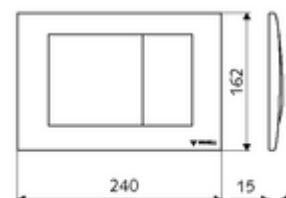

Číslo položky: 03 126 64 99

WC-ovládací deska MONTUS FIELD

Dvojčinné splachování. Ovládání shora nebo zepředu. Provedení ze zinkového odlitku s ochranou proti vandalům.

technické údaje

- materiál: Čelní deska zinkový odlitek
- povrch: Čelní deska matný chrom
- rozměry čelní desky: š 240 mm x v 162 mm x h 15 mm

údaje o dodání

- hmotnost: 1,20 kg/kus
- jednotka balení: 1

ve spojení s

WC-Modul MONTUS Flow	obj. č.: 03 038 00 99	nebo
WC-modul MONTUS Flow H	obj. č.: 03 037 00 99	nebo
WC-Modul MONTUS	obj. č.: 03 056 00 99	nebo
WC-Modul MONTUS	obj. č.: 03 057 00 99	nebo
WC-Modul MONTUS	obj. č.: 03 066 00 99	nebo
WC-Modul MONTUS	obj. č.: 03 060 00 99	nebo
WC-Modul MONTUS	obj. č.: 03 061 00 99	nebo
WC-Modul MONTUS	obj. č.: 03 058 00 99	nebo
WC-Modul MONTUS	obj. č.: 03 059 00 99	nebo
podomítkoá WC-nádrž MONTUS	obj. č.: 03 073 00 99	nebo