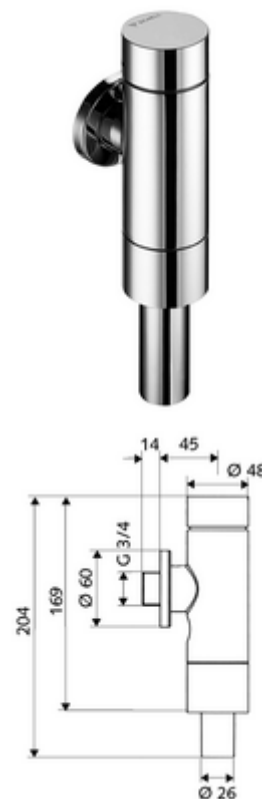

Číslo položky: 02 247 06 99

nástěnný WC-tlakový splachovač SCHELLOMAT Basic, DN 20

Celokovové provedení s mosazným tlačítkem. Ve shodě s DIN EN 12541. Jednočinné splachování.

obsah balení

- WC nástěnný tlakový splachovač
  - samouzavírací kartuše s jehlou na čištění trysky
- posuvná rozeta Ø 60 mm
- přípojka splachovací trubky s přerušovačem potrubí

technické údaje

- průtok: 1,2 - 5,0 bar
- jednočinné splachování: 4,5 - 9,0 l
- splachovací proud: 1,0 - 1,3 l/s
- materiál: Tělo mosaz; Díly vedoucí vodu mosaz s atestem pro pitnou vodu, plast
- povrch: chrom
- Přípojka: DN 20 G 3/4 vnější závit
- Přípojka splachovací trubky: Ø 26 mm
- Zertifikate: PA-IX 9901/II, DIN-DVGW, Belgaqua
- třída hluku: II, při 100% průtoku

údaje o dodání

- hmotnost: 1,02 kg/kus
- jednotka balení: 1

doporučené příslušenství

WC-splachovací trubkagarnitur

obj. č.: 03 209 06 99

nebo