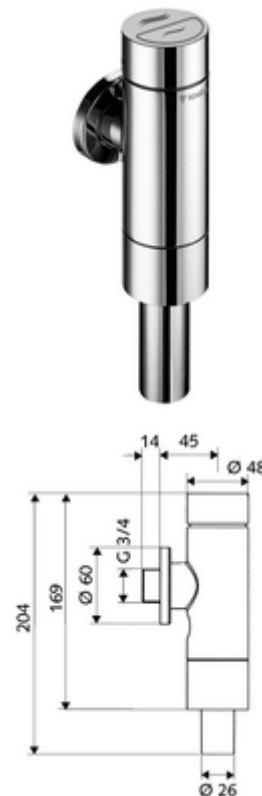

Číslo položky: 02 250 06 99

nástěnný WC-tlakový splachovač SCHELLOMAT SILENT ECO SV, DN 20

Celokovové provedení s mosazným tlačítkem. Ve shodě s DIN EN 12541. Dvojitelné splachování.

obsah balení

- WC nástěnný tlakový splachovač
  - samouzavírací kartuše s jehlou na čištění trysky
  - předuzávěr
- posuvná rozeta Ø 60 mm
- přípojka splachovací trubky s přerušovačem potrubí

technické údaje

- dvoučinné splachování: množství úsporného splachování 3 l, nastavitelné 4,5 - 9,0 l
- materiál: Tělo mosaz; Díly vedoucí vodu mosaz s atestem pro pitnou vodu, plast
- povrch: chrom
- Přípojka: DN 20 G 3/4 vnější závit
- Přípojka splachovací trubky: Ø 26 mm
- Zertifikate: PA-IX 9902/I, DIN-DVGW, Belgaqua
- třída hluku: I, při 100% průtoku

údaje o dodání

- hmotnost: 1,12 kg/kus
- jednotka balení: 1

doporučené příslušenství

WC-splachovací trubkagarnitur

obj. č.: 03 209 06 99

nebo