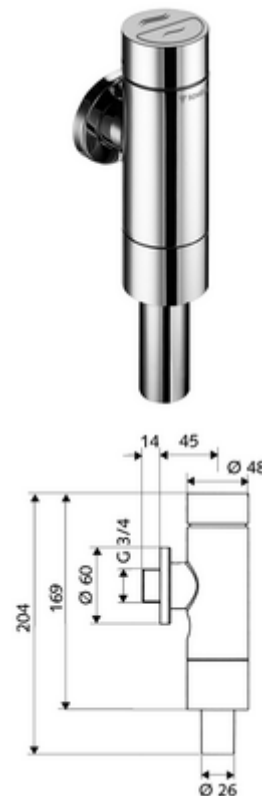

Číslo položky: 02 250 06 99

nástěnný WC-tlakový splachovač SCHELLOMAT SILENT ECO SV, DN 20

Celokovové provedení s mosazným tlačítkem. Ve shodě s DIN EN 12541. Dvojitinné splachování.

obsah balení

- WC nástěnný tlakový splachovač
  - samouzavírací kartuše s jehlou na čištění trysky
  - předuzávěr
- posuvná rozeta Ø 60 mm
- přípojka splachovací trubky s přerušovačem potrubí

technické údaje

- dvoučinné splachování: množství úsporného splachování 3 l, nastavitelné 4,5 - 9,0 l
- materiál: Tělo mosaz; Díly vedoucí vodu mosaz s atestem pro pitnou vodu, plast
- povrch: chrom
- Přípojka: DN 20 G 3/4 vnější závit
- Přípojka splachovací trubky: Ø 26 mm
- Zertifikate: PA-IX 9902/I, DIN-DVGW, Belgaqua
- třída hluku: I, při 100% průtoku

údaje o dodání

- hmotnost: 1,12 kg/kus
- jednotka balení: 1

doporučené příslušenství

WC-splachovací trubkagarnitur

obj. č.: 03 209 06 99

nebo