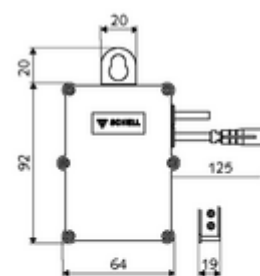

Číslo položky: 00 501 00 99

SWS Bus-Extender Kabel BE-K

Modul k propojení účastníka SWS se serverem SWS kabelem. Přenáší data mezi účastníkem SWS a server SWS.

obsah balení

- kabelový Bus-extendér BE-K

údaje o dodání

- hmotnost: 0,16 kg/kus
- jednotka balení: 1

nutné příslušenství

SWS Server obj. č.: 00 500 00 99
SWS Bus-zdroj obj. č.: 00 505 00 99

doporučené příslušenství

podomítková přihrádka obj. č.: 77 752 00 99

oznámení