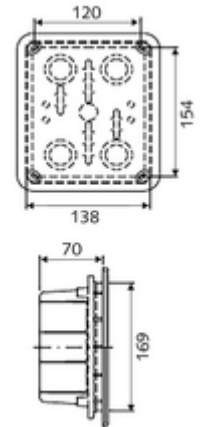

Číslo položky: 77 752 00 99

podomítková přihrádka

K montáži SWS Bus-extenderu nebo SSC Bluetooth modulu.

obsah balení

- podomítková přihrádka
 - Kryt, čtverný, zajištěný

technické údaje

- druh ochrany: IP55

údaje o dodání

- hmotnost: 0,51 kg/kus
- jednotka balení: 1

doporučené příslušenství

	obj. č.: 00 563 00 99	a/nebo
	obj. č.: 00 564 00 99	a/nebo
SWS Bus-Extender Kabel BE-K	obj. č.: 00 501 00 99	a/nebo
SWS Bus-Extender Funk BE-F	obj. č.: 00 502 00 99	a/nebo
<u>Pro provoz se Single Control SSC</u>		
SSC Bluetooth®-Modul Flow	obj. č.: 00 929 00 99	