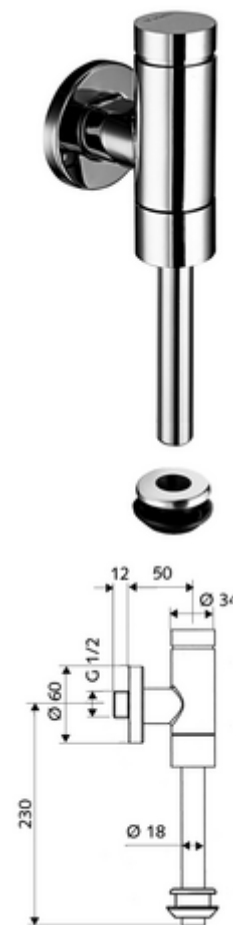

Číslo položky: 02 476 06 99

nástěnný urinal-tlakový splachovač SCHELLOMAT Basic, DN 15

Celokovové provedení s mosazným tlačítkem. Ve shodě s DIN EN 12541.

obsah balení

- Nástěnný tlakový splachovač pisoárů
 - samouzavírací kartuše s předfiltrem trysky
- vnitřní spojka pisoáru
- posuvná rozeta Ø 60 mm
- splachovací trubka Ø 18 mm x 193 mm

technické údaje

- průtok: 0,8 - 5,0 bar
- Max. klidový tlak: 8 bar
- splachovací proud: max. 0,3 l/s
- splachovací množství nastavitelné: 1,0 - 6,0 l
- materiál: Tělo mosaz; Díly vedoucí vodu mosaz s atestem pro pitnou vodu, plast
- povrch: chrom
- Přípojka: DN 15 G 1/2 vnější závit
- Vývod: Vnitřní spojka Ø 43 mm (splachovací trubka Ø 18 mm)
- Zertifikate: PA-IX 9892/II, DIN-DVGW
- třída hluku: II, při 100% průtoku

údaje o dodání

- hmotnost: 0,70 kg/kus
- jednotka balení: 1

doporučené příslušenství

splachovací trubka Ø 18 mm lomená	obj. č.: 50 223 06 99	nebo
splachovací trubka Ø 18 mm lomená	obj. č.: 50 291 06 99	nebo
vnější spojka k urinálu	obj. č.: 27 820 06 99	
Urinal-Modul MONTUS	obj. č.: 03 090 00 99	