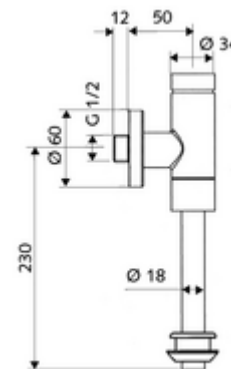

Číslo položky: 02 477 06 99

nástěnný Urinal-tlakový splachovač SCHELLOMAT Basic SV, DN 15

Celokovové provedení s mosazným tlačítkem. Ve shodě s DIN EN 12541.

obsah balení

- Nástěnný tlakový splachovač pisoárů
 - samouzavírací kartuše s předfiltrem trysky
 - předuzávěr
- vnitřní spojka pisoáru
- posuvná rozeta Ø 60 mm
- splachovací trubka Ø 18 mm x 193 mm

technické údaje

- průtok: 0,8 - 5,0 bar
- Max. klidový tlak: 8 bar
- splachovací proud: max. 0,3 l/s
- splachovací množství nastavitelné: 1,0 - 6,0 l
- materiál: Tělo mosaz; Díly vedoucí vodu mosaz s atestem pro pitnou vodu, plast
- povrch: chrom
- Přípojka: DN 15 G 1/2 vnější závit
- Vývod: Vnitřní spojka Ø 43 mm (splachovací trubka Ø 18 mm)
- Zertifikate: PA-IX 9892/II, DIN-DVGW
- třída hluku: II, při 100% průtoku

údaje o dodání

- hmotnost: 0,71 kg/kus
- jednotka balení: 1

doporučené příslušenství

splachovací trubka Ø 18 mm lomená	obj. č.: 50 223 06 99	nebo
splachovací trubka Ø 18 mm lomená	obj. č.: 50 291 06 99	nebo
vnější spojka k urinálu	obj. č.: 27 820 06 99	
Urinal-Modul MONTUS	obj. č.: 03 090 00 99	