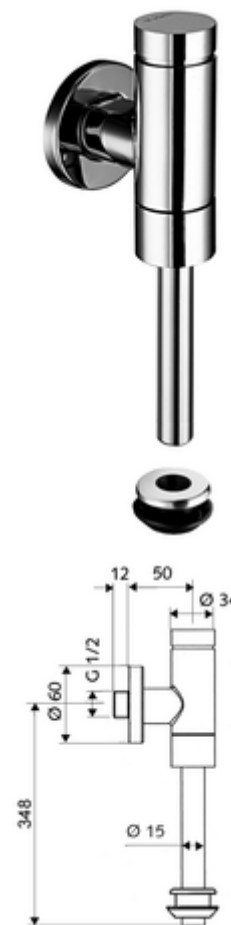

Číslo položky: 02 479 06 99

nástěnný Urinal-tlakový splachovač SCHELLOMAT BASIC SV, DN 15 model Benelux

Celokovové provedení s mosazným tlačítkem. Ve shodě s EN 12541.

obsah balení

- Nástěnný tlakový splachovač pisoárů
  - samouzavírací kartuše s předfiltrem trysky
  - předuzávěr
- vnější spojka pisoáru
- posuvná rozeta Ø 60 mm
- splachovací trubka Ø 15 mm x 314 mm, s přerušovačem potrubí

technické údaje

- průtok: 0,8 - 5,0 bar
- splachovací proud: max. 0,3 l/s
- splachovací množství nastavitelné: 1,0 - 6,0 l
- materiál: Díly vedoucí vodu mosaz s atestem pro pitnou vodu, plast
- povrch: chrom
- Přípojka: DN 15 G 1/2 vnější závit
- Vývod: Splachovací trubka Ø 15 mm
- Zertifikate: PA-IX 9892/II, DIN-DVGW, Belgaqua
- třída hluku: II, při 100% průtoku

údaje o dodání

- hmotnost: 0,78 kg/kus
- jednotka balení: 1

doporučené příslušenství

splachovací trubka Ø 15 mm
Urinal-Modul MONTUS

obj. č.: 50 744 06 99
obj. č.: 03 090 00 99