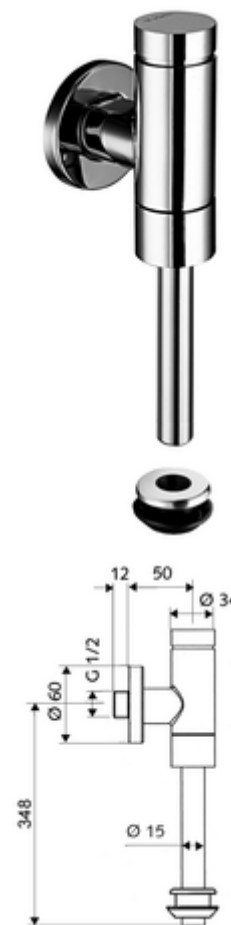

Číslo položky: 02 484 06 99

nástěnný Urinal-tlakový splachovač SCHELLOMAT BASIC SV, DN 15 model Benelux

Celokovové provedení s mosazným tlačítkem. Ve shodě s EN 12541.

obsah balení

- Nástěnný tlakový splachovač pisoárů
  - samouzavírací kartuše s předfiltrem trysky
  - předuzávěr
- vnitřní spojka pisoáru
- posuvná rozeta Ø 60 mm
- splachovací trubka Ø 15 mm x 314 mm, s přerušovačem potrubí

technické údaje

- průtok: 0,8 - 5,0 bar
- splachovací proud: max. 0,3 l/s
- splachovací množství nastavitelné: 1,0 - 6,0 l
- materiál: Díly vedoucí vodu mosaz s atestem pro pitnou vodu, plast
- povrch: chrom
- Přípojka: DN 15 G 1/2 vnější závit
- Vývod: Vnitřní spojka Ø 43 mm (splachovací trubka Ø 15 mm)
- Zertifikate: PA-IX 9892/II, DIN-DVGW, Belgaqua
- třída hluku: II, při 100% průtoku

údaje o dodání

- hmotnost: 0,82 kg/kus
- jednotka balení: 1

doporučené příslušenství

splachovací trubka Ø 15 mm
Urinal-Modul MONTUS

obj. č.: 50 744 06 99
obj. č.: 03 090 00 99