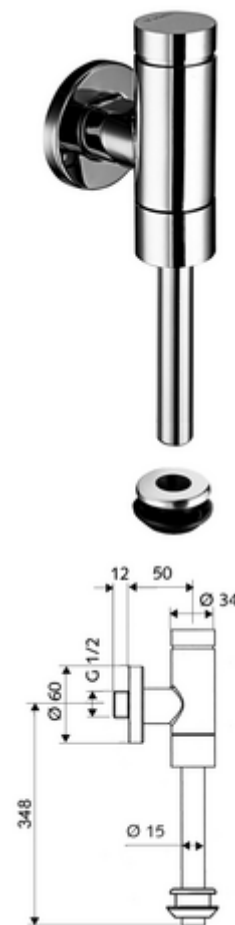

Číslo položky: 02 484 06 99

nástěnný Urinal-tlakový splachovač SCHELLOMAT BASIC SV, DN 15 model Benelux

Celokovové provedení s mosazným tlačítkem. Ve shodě s EN 12541.

obsah balení

- Nástěnný tlakový splachovač pisoárů
  - samouzavírací kartuše s předfiltrem trysky
  - předuzávěr
- vnitřní spojka pisoáru
- posuvná rozeta Ø 60 mm
- splachovací trubka Ø 15 mm x 314 mm, s přerušovačem potrubí

technické údaje

- průtok: 0,8 - 5,0 bar
- splachovací proud: max. 0,3 l/s
- splachovací množství nastavitelné: 1,0 - 6,0 l
- materiál: Díly vedoucí vodu mosaz s atestem pro pitnou vodu, plast
- povrch: chrom
- Přípojka: DN 15 G 1/2 vnější závit
- Vývod: Vnitřní spojka Ø 43 mm (splachovací trubka Ø 15 mm)
- Zertifikate: PA-IX 9892/II, DIN-DVGW, Belgaqua
- třída hluku: II, při 100% průtoku

údaje o dodání

- hmotnost: 0,82 kg/kus
- jednotka balení: 1

doporučené příslušenství

splachovací trubka Ø 15 mm
Urinal-Modul MONTUS

obj. č.: 50 744 06 99
obj. č.: 03 090 00 99