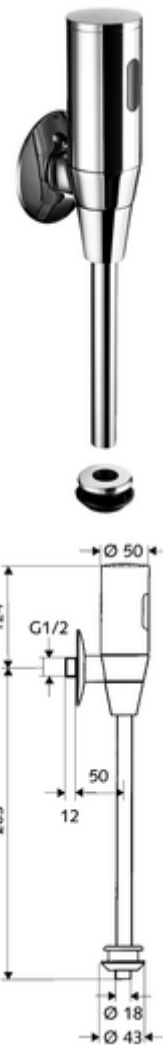

technické údaje

- možnost nastavení pomocí SSC
  - Dosah senzoru (krátký/střední/dlouhý)
  - Doba splachování (1-15 s)
  - Hygienické splachování (vyp/5-600 s, každých 1-240 hodin po posledním spláchnutí/ každých 1-240 hod)
  - Proplach (vyp/1 s, čas zablokování 5-60 min. po posledním splachování)
  - Automatický stadiónový režim (vyp/1 s na uživatele, hlavní splachování po 20-60 s po posledním použití)
  - Proplach pachového uzávěru (vyp/1-240 h po posledním spláchnutí)
  - Energetický úsporný režim (vyp/1-254 h po posledním použití)
- možnost nastavení přiblížením ruky
  - Dosah senzoru (krátký/střední/dlouhý)
  - hygienický proplach (vyp/30 s, každých 24 hodin po posledním spláchnutí/ každých 24 hod)
  - Proplach (vyp/1 s)
  - Automatický stadiónový režim (vyp/1 s na uživatele)
  - Proplach pachového uzávěru (vyp/zap)
  - Doba splachování (1-15 s)
- průtok: 1,0 - 5,0 bar
- Max. klidový tlak: 8 bar
- splachovací proud: 0,3 l/s, podle DIN EN 12541
- materiál: Díly vedoucí vodu mosaz s atestem pro pitnou vodu
- povrch: chrom
- Přípojka: DN 15 G 1/2 vnější závit
- Vývod: Vnitřní spojka Ø 43 mm (splachovací trubka Ø 18 mm)
- Zertifikate: PA-IX 8952/II
- třída hluku: II, při 100% průtoku

údaje o dodání

- hmotnost: 1,24 kg/kus
- jednotka balení: 1

doporučené příslušenství

splachovací trubka Ø 18 mm lomená
vnější spojka k urinálu

obj. č.: 50 223 06 99

nebo

obj. č.: 27 820 06 99