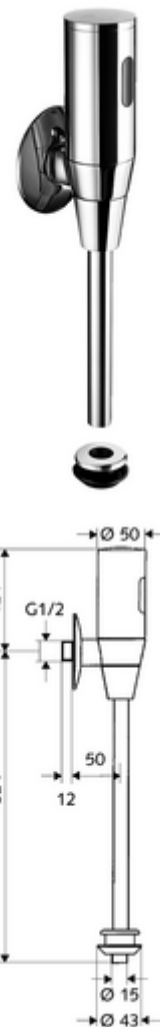

technické údaje

- možnost nastavení pomocí SSC
  - Dosah senzoru (krátký/střední/dlouhý)
  - Doba splachování (1-15 s)
  - Hygienické splachování (vyp/5-600 s, každých 1-240 hodin po posledním spláchnutí/ každých 1-240 hod)
  - Proplach (vyp/1 s, čas zablokování 5-60 min. po posledním splachování)
  - Automatický stadiónový režim (vyp/1 s na uživatele, hlavní splachování po 20-60 s po posledním použití)
  - Proplach pachového uzávěru (vyp/1-240 h po posledním spláchnutí)
  - Energetický úsporný režim (vyp/1-254 h po posledním použití)
- možnost nastavení přiblížením ruky
  - Dosah senzoru (krátký/střední/dlouhý)
  - hygienický proplach (vyp/30 s, každých 24 hodin po posledním spláchnutí/ každých 24 hod)
  - Proplach (vyp/1 s)
  - Automatický stadiónový režim (vyp/1 s na uživatele)
  - Proplach pachového uzávěru (vyp/zap)
  - Doba splachování (1-15 s)
- průtok: 1,0 - 5,0 bar
- splachovací proud: 0,3 l/s, podle DIN EN 12541
- materiál: Díly vedoucí vodu mosaz s atestem pro pitnou vodu
- povrch: chrom
- Přípojka: DN 15 G 1/2 vnější závit
- Vývod: Vnitřní spojka Ø 43 mm (splachovací trubka Ø 15 mm)
- Zertifikate: PA-IX 8952/II, Belgaqua
- třída hluku: II, při 100% průtoku

údaje o dodání

- hmotnost: 1,27 kg/kus
- jednotka balení: 1

doporučené příslušenství

splachovací trubka Ø 15 mm

obj. č.: 50 744 06 99