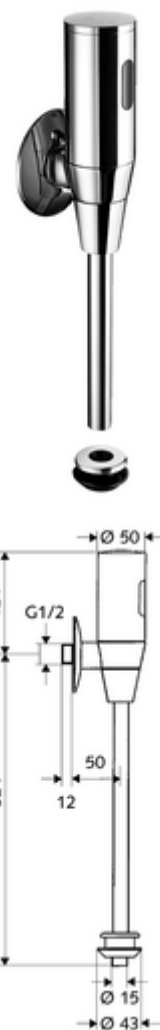

technické údaje

- možnost nastavení pomocí SSC
  - Dosah senzoru (krátký/střední/dlouhý)
  - Doba splachování (1-15 s)
  - Hygienické splachování (vyp/5-600 s, každých 1-240 hodin po posledním spláchnutí/ každých 1-240 hod)
  - Proplach (vyp/1 s, čas zablokování 5-60 min. po posledním splachování)
  - Automatický stadiónový režim (vyp/1 s na uživatele, hlavní splachování po 20-60 s po posledním použití)
  - Proplach pachového uzávěru (vyp/1-240 h po posledním spláchnutí)
  - Energetický úsporný režim (vyp/1-254 h po posledním použití)
- možnost nastavení přiblížením ruky
  - Dosah senzoru (krátký/střední/dlouhý)
  - hygienický proplach (vyp/30 s, každých 24 hodin po posledním spláchnutí/ každých 24 hod)
  - Proplach (vyp/1 s)
  - Automatický stadiónový režim (vyp/1 s na uživatele)
  - Proplach pachového uzávěru (vyp/zap)
  - Doba splachování (1-15 s)
- průtok: 1,0 - 5,0 bar
- splachovací proud: 0,3 l/s, podle DIN EN 12541
- materiál: Díly vedoucí vodu mosaz s atestem pro pitnou vodu
- povrch: chrom
- Přípojka: DN 15 G 1/2 vnější závit
- Vývod: Vnitřní spojka Ø 43 mm (splachovací trubka Ø 15 mm)
- Zertifikate: PA-IX 8952/II, Belgaqua
- třída hluku: II, při 100% průtoku

údaje o dodání

- hmotnost: 1,27 kg/kus
- jednotka balení: 1

doporučené příslušenství

splachovací trubka Ø 15 mm

obj. č.: 50 744 06 99