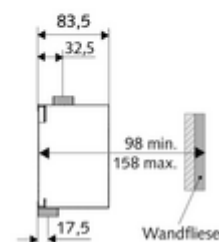

Číslo položky: 01 193 00 99

podomítkový Urinal tlakový splachovač COMPACT II

Podomítkový tlakový splachovač s redukcí hluku. U uchycení ovládání pisoárů/ovládacích desek pro pisoáry SCHELL. Ve shodě s DIN EN 12541. Vnitřní předuzávěr.

obsah balení

- Masterbox
  - Sada pro hrubou vestavbu
  - Podomítková splachovací armatura COMPACT II s předuzávěrem a těsnicí zátkou
- Čisticí kryt

technické údaje

- průtok: 0,8 - 5,0 bar
- splachovací proud: 0,3 l/s
- materiál: Tělo plast; Vodní trasa mosaz s atestem pro pitnou vodu
- Přípojka: DN 15 G 1/2 vnější závit
- Vývod: DN 15 G 1/2 vnější závit
- Zertifikate: PA-IX 18779/I, DIN-DVGW
- třída hluku: I, při 100% průtoku

údaje o dodání

- hmotnost: 0,88 kg/kus
- jednotka balení: 1

nutné příslušenství

Ovládání pisoárů

Urinal ovládání EDITION E	obj. č.: 02 806 06 99	nebo
Urinal ovládání EDITION E	obj. č.: 02 806 15 99	nebo
Urinal ovládání EDITION E	obj. č.: 02 807 28 99	nebo
Urinal ovládání EDITION E	obj. č.: 02 808 06 99	nebo
Urinal ovládání EDITION E	obj. č.: 02 808 15 99	nebo
Urinal ovládání EDITION E	obj. č.: 02 809 28 99	nebo
Urinal ovládání EDITION E	obj. č.: 00 230 06 99	nebo
Urinal ovládání EDITION E	obj. č.: 00 230 15 99	nebo
Urinal ovládání EDITION E	obj. č.: 00 231 28 99	nebo
Urinal ovládání COMPACT LC	obj. č.: 01 197 00 99	nebo
Urinal ovládání COMPACT LC	obj. č.: 01 196 00 99	nebo

Ovládací desky pro pisoáry

Urinal ovládací deska EDITION	obj. č.: 02 800 06 99	nebo
Urinal ovládací deska EDITION	obj. č.: 02 800 15 99	nebo
Urinal ovládací deska EDITION	obj. č.: 02 801 28 99	nebo

montážní návod