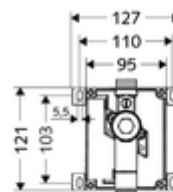

Číslo položky: 01 193 00 99

podomítkový Urinal tlakový splachovač COMPACT II

Podomítkový tlakový splachovač s redukcí hluku. U uchycení ovládání pisoárů/ovládacích desek pro pisoáry SCHELL. Ve shodě s DIN EN 12541. Vnitřní předuzávěr.

obsah balení

- Masterbox
  - Sada pro hrubou vestavbu
  - Podomítková splachovací armatura COMPACT II s předuzávěrem a těsnicí zátkou
- Čisticí kryt

technické údaje

- průtok: 0,8 - 5,0 bar
- splachovací proud: 0,3 l/s
- materiál: Tělo plast; Vodní trasa mosaz s atestem pro pitnou vodu
- Přípojka: DN 15 G 1/2 vnější závit
- Vývod: DN 15 G 1/2 vnější závit
- Zertifikate: PA-IX 18779/I, DIN-DVGW
- třída hluku: I, při 100% průtoku

údaje o dodání

- hmotnost: 0,88 kg/kus
- jednotka balení: 1

nutné příslušenství

Ovládání pisoárů

Urinal ovládání EDITION E	obj. č.: 02 806 06 99	nebo
Urinal ovládání EDITION E	obj. č.: 02 806 15 99	nebo
Urinal ovládání EDITION E	obj. č.: 02 807 28 99	nebo
Urinal ovládání EDITION E	obj. č.: 02 808 06 99	nebo
Urinal ovládání EDITION E	obj. č.: 02 808 15 99	nebo
Urinal ovládání EDITION E	obj. č.: 02 809 28 99	nebo
Urinal ovládání EDITION E	obj. č.: 00 230 06 99	nebo
Urinal ovládání EDITION E	obj. č.: 00 230 15 99	nebo
Urinal ovládání EDITION E	obj. č.: 00 231 28 99	nebo
Urinal ovládání COMPACT LC	obj. č.: 01 197 00 99	nebo
Urinal ovládání COMPACT LC	obj. č.: 01 196 00 99	nebo

Ovládací desky pro pisoáry

Urinal ovládací deska EDITION	obj. č.: 02 800 06 99	nebo
Urinal ovládací deska EDITION	obj. č.: 02 800 15 99	nebo
Urinal ovládací deska EDITION	obj. č.: 02 801 28 99	nebo

montážní návod