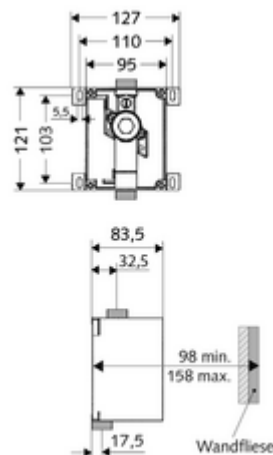

obsah balení

- Masterbox
 - Sada pro hrubou vestavbu
 - Podomítková splachovací armatura COMPACT II s předuzávěrem a těsnicí zátkou
- Čistící kryt

technické údaje

- průtok: 0,8 - 5,0 bar
- splachovací proud: 0,3 l/s
- materiál: Tělo plast; Vodní trasa mosaz s atestem pro pitnou vodu
- Přípojka: DN 15 G 1/2 vnější závit
- Vývod: DN 15 G 1/2 vnější závit
- Zertifikate: PA-IX 18779/I, DIN-DVGW
- třída hluku: I, při 100% průtoku