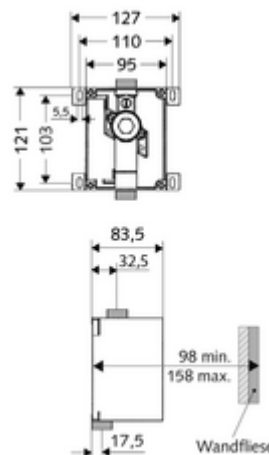

obsah balení

- Masterbox
 - Sada pro hrubou vestavbu
 - Podomítková splachovací armatura COMPACT II s předuzávěrem a těsnicí zátkou
- Čisticí kryt

technické údaje

- průtok: 0,8 - 5,0 bar
- splachovací proud: 0,3 l/s
- materiál: Tělo plast; Vodní trasa mosaz s atestem pro pitnou vodu
- Přípojka: DN 15 G 1/2 vnější závit
- Vývod: DN 15 G 1/2 vnější závit
- Zertifikate: PA-IX 18779/I, certifikace DIN-DVGW zadána
- třída hluku: I, při 100% průtoku