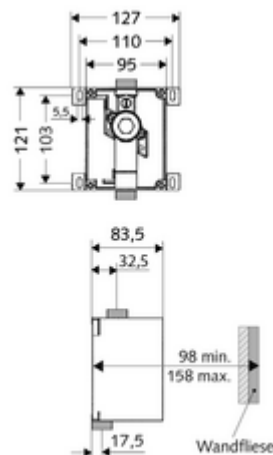

obsah balení

- Masterbox
 - Sada pro hrubou vestavbu
 - Podomítková splachovací armatura COMPACT II s předuzávěrem a těsnicí zátkou
- Čisticí kryt

technické údaje

- průtok: 0,8 - 5,0 bar
- splachovací proud: 0,3 l/s
- materiál: Tělo plast; Vodní trasa mosaz s atestem pro pitnou vodu
- Přípojka: DN 15 G 1/2 vnější závit
- Vývod: DN 15 G 1/2 vnější závit
- Zertifikate: PA-IX 18779/I, certifikace DIN-DVGW zadána
- třída hluku: I, při 100% průtoku