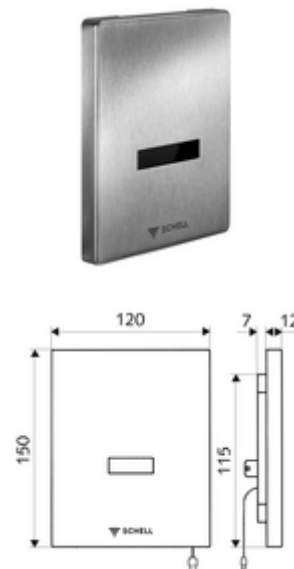

Číslo položky: 00 231 28 99

Urinal ovládání EDITION E provedení s ochranou před vandalismem

Bezdotykový infračervený senzor splachovacího zařízení. Pro podomítkové tlakové splachovače pisoárů SCHELL COMPACT II. Naplánováno pro propojení s SCHELL systémem vodního hospodaření SWS. Napájení napětím přes SWS nebo síťový zdroj (ve spojení s bezdrátovým Bus-extendérem BE-F).

obsah balení

- čelní deska s okénkem infračerveného senzoru
- Magnetický ventil 6 V s předfiltrem
- Montážní rám s infračerveným elektronickým senzorem, programovatelný

technické údaje

- možnost nastavení pomocí SWS SSC
 - Dosah senzoru (krátký/střední/dlouhý)
 - Programování přes přibližovací reflex (vyp/zap)
 - Doba splachování (1-15 s)
 - hygienický proplach (vyp/5-600 s, každých 1-240 hodin po posledním spláchnutí/ každých 1-240 hod)
 - Proplach (vyp/1 s, čas zablokování 5-60 min. po posledním splachování)
 - Automatický stadiónový režim (vyp/1 s na uživatele, hlavní splachování po 20-60 s po posledním použití)
 - Proplach pachového uzávěru (vyp/1-240 h po posledním spláchnutí)
 - Energetický úsporný režim (vyp/1-254 h po posledním použití)
- možnost nastavení přiblížením ruky
 - Dosah senzoru (krátký/střední/dlouhý)
 - hygienický proplach (vyp/30 s, každých 24 hodin po posledním spláchnutí/ každých 24 hod)
 - Proplach (vyp/1 s)
 - Automatický stadiónový režim (vyp/1 s na uživatele)
 - Proplach pachového uzávěru (vyp/zap)
 - Doba splachování (1-15 s)
- materiál: Čelní deska ušlechtilá ocel
- povrch: Čelní deska kartáčovaná ušlechtilá ocel
- rozměry čelní desky: š 120 mm x v 150 mm x h 12 mm