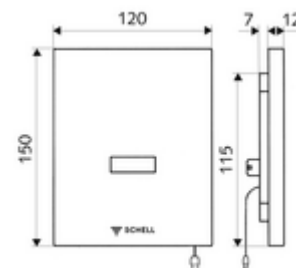

obsah balení

- čelní deska s okénkem infračerveného senzoru
- Magnetický ventil 6 V s předfiltrem
- Montážní rám s infračerveným elektronickým senzorem, programovatelný

technické údaje

- možnost nastavení pomocí SWS SSC
 - Dosah senzoru (krátký/střední/dlouhý)
 - Programování přes přibližovací reflex (vyp/zap)
 - Doba splachování (1-15 s)
 - hygienický proplach (vyp/5-600 s, každých 1-240 hodin po posledním spláchnutí/ každých 1-240 hod)
 - Proplach (vyp/1 s, čas zablokování 5-60 min. po posledním splachování)
 - Automatický stadiónový režim (vyp/1 s na uživatele, hlavní splachování po 20-60 s po posledním použití)
 - Proplach pachového uzávěru (vyp/1-240 h po posledním spláchnutí)
 - Energetický úsporný režim (vyp/1-254 h po posledním použití)
- možnost nastavení přiblížením ruky
 - Dosah senzoru (krátký/střední/dlouhý)
 - hygienický proplach (vyp/30 s, každých 24 hodin po posledním spláchnutí/ každých 24 hod)
 - Proplach (vyp/1 s)
 - Automatický stadiónový režim (vyp/1 s na uživatele)
 - Proplach pachového uzávěru (vyp/zap)
 - Doba splachování (1-15 s)
- materiál: Čelní deska ušlechtilá ocel
- povrch: Čelní deska kartáčovaná ušlechtilá ocel
- rozměry čelní desky: š 120 mm x v 150 mm x h 12 mm