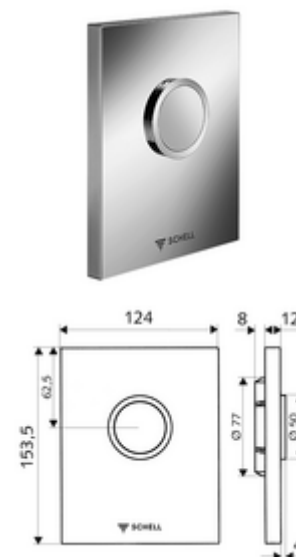

Číslo položky: 02 800 06 99

Urinal ovládací deska EDITION

Pro podomítkové tlakové splachovače pisoárů SCHELL COMPACT II.

obsah balení

- Designová ovládací deska
  - Ovládací tlačítko
- Samouzavírací kartuše s předfiltrem otvoru trysky
- montážní rám
- Upeňovací materiál

technické údaje

- splachovací množství nastavitelné: 1,0 - 6,0 l
- materiál: Aktivace plast; Čelní deska plast
- povrch: Aktivace chrom; Čelní deska chrom
- rozměry čelní desky: š 124 mm x v 153,5 mm x h 12 mm

údaje o dodání

- hmotnost: 0,53 kg/kus
- jednotka balení: 1

nutné příslušenství

Urinal-Modul MONTUS
podomítkový Urinal tlakový splachovač COMPACT II

obj. č.: 03 075 00 99 nebo
obj. č.: 01 193 00 99 nebo