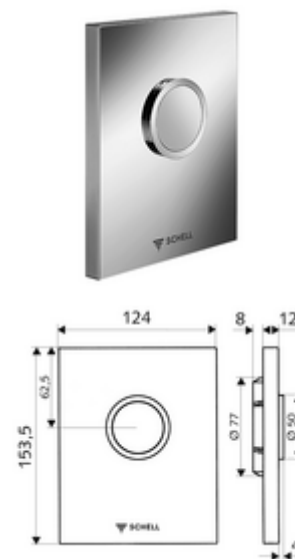

Číslo položky: 02 800 15 99

Urinal ovládací deska EDITION

Pro podomítkové tlakové splachovače pisoárů SCHELL COMPACT II.

obsah balení

- Designová ovládací deska
  - Ovládací tlačítko
- Samouzavírací kartuše s předfiltrem otvoru trysky
- montážní rám
- Upeňovací materiál

technické údaje

- splachovací množství nastavitelné: 1,0 - 6,0 l
- materiál: Aktivace plast; Čelní deska plast
- povrch: Aktivace alpská bílá; Čelní deska alpská bílá
- rozměry čelní desky: š 124 mm x v 153,5 mm x h 12 mm

údaje o dodání

- hmotnost: 0,48 kg/kus
- jednotka balení: 1

nutné příslušenství

Urinal-Modul MONTUS
podomítkový Urinal tlakový splachovač COMPACT II

obj. č.: 03 075 00 99 nebo
obj. č.: 01 193 00 99 nebo