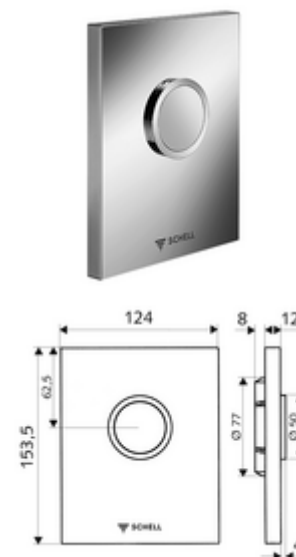

Číslo položky: 02 800 15 99

Urinal ovládací deska EDITION

Pro podomítkové tlakové splachovače pisoárů SCHELL COMPACT II.

obsah balení

- Designová ovládací deska
  - Ovládací tlačítko
- Samouzavírací kartuše s předfiltrem otvoru trysky
- montážní rám
- Upeňovací materiál

technické údaje

- splachovací množství nastavitelné: 1,0 - 6,0 l
- materiál: Aktivace plast; Čelní deska plast
- povrch: Aktivace alpská bílá; Čelní deska alpská bílá
- rozměry čelní desky: š 124 mm x v 153,5 mm x h 12 mm

údaje o dodání

- hmotnost: 0,48 kg/kus
- jednotka balení: 1

nutné příslušenství

Urinal-Modul MONTUS
podomítkový Urinal tlakový splachovač COMPACT II

obj. č.: 03 075 00 99 nebo
obj. č.: 01 193 00 99 nebo