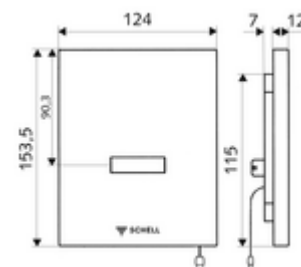

obsah balení

- čelní deska s okénkem infračerveného senzoru
- Magnetický ventil 6 V s předfiltrem
- Montážní rám s infračerveným elektronickým senzorem, programovatelný
- Příhrádka na baterii 6 V, třída ochrany IP 65
- 4x AA alkalické baterie 1,5 V

technické údaje

- možnost nastavení pomocí SWS SSC
 - Programování přes přibližovací reflex (vyp/zap)
 - Dosah senzoru (krátký/střední/dlouhý)
 - Doba splachování (1-15 s)
 - hygienický proplach (vyp/5-600 s, každých 1-240 hodin po posledním spláchnutí/ každých 1-240 hod)
 - Proplach (vyp/1 s, čas zablokování 5-60 min. po posledním splachování)
 - Automatický stadiónový režim (vyp/1 s na uživatele, hlavní splachování po 20-60 s po posledním použití)
 - Proplach pachového uzávěru (vyp/1-240 h po posledním spláchnutí)
 - Energetický úsporný režim (vyp/1-254 h po posledním použití)
- možnost nastavení přiblížením ruky
 - Dosah senzoru (krátký/střední/dlouhý)
 - hygienický proplach (vyp/30 s, každých 24 hodin po posledním spláchnutí/ každých 24 hod)
 - Proplach (vyp/1 s)
 - Automatický stadiónový režim (vyp/1 s na uživatele)
 - Proplach pachového uzávěru (vyp/zap)
 - Doba splachování (1-15 s)
- materiál: Čelní deska plast
- povrch: Čelní deska chrom
- rozměry čelní desky: š 124 mm x v 153,5 mm x h 12 mm