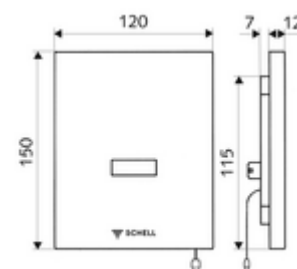

### obsah balení

- čelní deska s okénkem infračerveného senzoru
- Magnetický ventil 6 V s předfiltrem
- Montážní rám s infračerveným elektronickým senzorem, programovatelný
- Příhrádka na baterii 6 V, třída ochrany IP 65
- 4x AA alkalické baterie 1,5 V