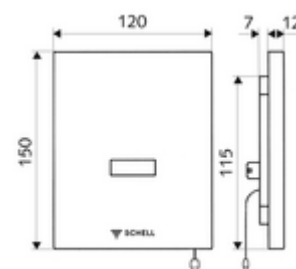

obsah balení

- čelní deska s okénkem infračerveného senzoru
- Magnetický ventil 6 V s předfiltrem
- Montážní rám s infračerveným elektronickým senzorem, programovatelný
- Podomítkový síťový zdroj 100-240 V AC, 50-60 Hz

technické údaje

- možnost nastavení pomocí SWS SSC
 - Dosah senzoru (krátký/střední/dlouhý)
 - Programování přes přibližovací reflex (vyp/zap)
 - Doba splachování (1-15 s)
 - hygienický proplach (vyp/5-600 s, každých 1-240 hodin po posledním spláchnutí/ každých 1-240 hod)
 - Proplach (vyp/1 s, čas zablokování 5-60 min. po posledním splachování)
 - Automatický stadiónový režim (vyp/1 s na uživatele, hlavní splachování po 20-60 s po posledním použití)
 - Proplach pachového uzávěru (vyp/1-240 h po posledním spláchnutí)
 - Energetický úsporný režim (vyp/1-254 h po posledním použití)
- možnost nastavení přiblížením ruky
 - Dosah senzoru (krátký/střední/dlouhý)
 - hygienický proplach (vyp/30 s, každých 24 hodin po posledním spláchnutí/ každých 24 hod)
 - Proplach (vyp/1 s)
 - Automatický stadiónový režim (vyp/1 s na uživatele)
 - Proplach pachového uzávěru (vyp/zap)
 - Doba splachování (1-15 s)
- materiál: Čelní deska ušlechtilá ocel
- povrch: Čelní deska kartáčovaná ušlechtilá ocel
- rozměry čelní desky: š 120 mm x v 150 mm x h 12 mm