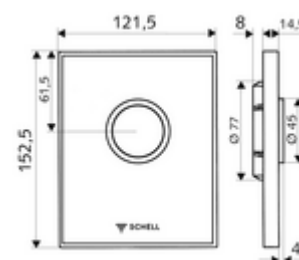

Číslo položky: 02 823 00 99

Urinal ovládací deska AMBITION

Pro podomítkové tlakové splachovače pisoárů SCHELL COMPACT II.

obsah balení

- Designová ovládací deska z bezpečnostního skla
 - Ovládací tlačítko z mosazi
- Samouzavírací kartuše s předfiltrem otvoru trysky
- montážní rám

technické údaje

- splachovací množství nastavitelné: 1,0 - 6,0 l
- materiál: Aktivace mosaz; Čelní deska bezpečnostní sklo (ESD); Rám plast
- povrch: Aktivace chrom; Čelní deska bílá; Rám chrom
- rozměry čelní desky: š 121,5 mm x v 152,5 mm x h 14,5 mm