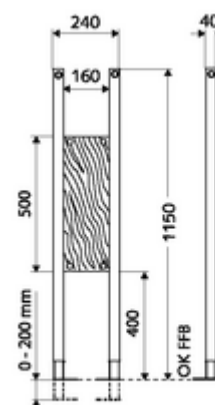

Číslo položky: 03 063 00 99

Modul s opěrami MONTUS

Zátěžový modul montážní výška 115 cm. Pro montáž na stěnu stojanu a nástěnnou montáž. Pro nástěnné visící sanitární předměty, jako např. opěrná a sklopná opěrná madla, sedátka ve sprše, madla sprch a van, krycí stěny kolem pisoáru, příslušenství atd. Samonosný, práškově povlakovaný profilový ocelový rám s výškově přestavitelnými nožkami.

obsah balení

- Nosný modul
 - Vodotěsně sklížená upevňovací deska Multiplex 160 x 500 x 40 mm
 - Pozinkované, výškově nastavitelné montážní patky 0 - 20 cm s protiskluzem
- Upevňovací materiál pro montážní nožky

technické údaje

- materiál: Rám ocel
- povrch: Rám s práškovým povlakem
- rozměry: š 24 cm x v 115 cm

údaje o dodání

- hmotnost: 7,32 kg/kus
- jednotka balení: 1

nutné příslušenství

Při montáži na stěnu

sada upevnění na stěnu MONTUS (120 - 170 mm)