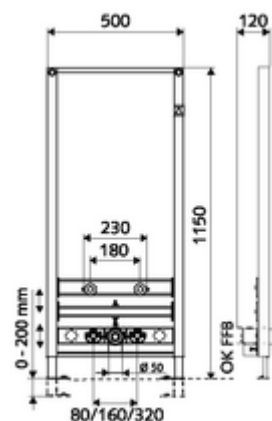

## Bidet-Modul MONTUS

Modul bidetu montážní výška 115 cm. Pro montáž na stěnu stojanu a nástěnnou montáž. Samonosný, práškově povlakovaný profilový ocelový rám s výškově přestavitelnými nožkami a traverzami.

### obsah balení

- modul bidet
  - Traverza pro upevnění bidetu 180/230 mm, výškově přestavitelná
  - Traverza pro koleno odtoku a krycí zátku, výškově přestavitelná
  - Traverza s odhlučnými přípojkami rohových ventilů 80/160/320 mm, s krycí zátkou, výškově přestavitelná
  - Výškově stavitelné montážní nožky 0-20 cm
- Upevňovací materiál pro montáž bidetu (upevňovací čepy M 12 x 200 mm, ochranná hadice, plastová spojovací pouzdra, matice, podložky, krytky)
- Upevňovací materiál pro montážní nožky

### technické údaje

- materiál: Rám ocel
- povrch: Rám s práškovým povlakem
- rozměry: š 50 cm x v 115 cm
- Přípojka odpadní vody: Ø 50 mm
- Přípojka vody: 2x DN 15 G 1/2 vnější závit (dole)
- Vývod odpadní vody: Ø 50/40 mm (zakrácením)
- Vývod vody: 2x DN 15 G 1/2 vnitřní závit