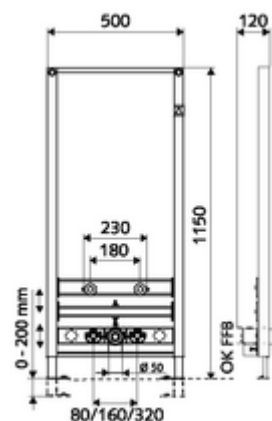

Číslo položky: 03 067 00 99

Bidet-Modul MONTUS

Modul bidetu montážní výška 115 cm. Pro montáž na stěnu stojanu a nástěnnou montáž. Samonosný, práškově povlakovaný profilový ocelový rám s výškově přestavitelnými nožkami a traverzami.

obsah balení

- modul bidet
  - Traverza pro upevnění bidetu 180/230 mm, výškově přestavitelná
  - Traverza pro koleno odtoku a krycí zátku, výškově přestavitelná
  - Traverza s odhlučněnými přípojkami rohových ventilů 80/160/320 mm, s krycí zátkou, výškově přestavitelná
  - Výškově stavitelné montážní nožky 0-20 cm
- Upevňovací materiál pro montáž bidetu (upevňovací čepy M 12 x 200 mm, ochranná hadice, plastová spojovací pouzdra, matice, podložky, krytky)
- Upevňovací materiál pro montážní nožky

technické údaje

- materiál: Rám ocel
- povrch: Rám s práškovým povlakem
- rozměry: š 50 cm x v 115 cm
- Přípojka odpadní vody: Ø 50 mm
- Přípojka vody: 2x DN 15 G 1/2 vnější závit (dole)
- Vývod odpadní vody: Ø 50/40 mm (zakrácením)
- Vývod vody: 2x DN 15 G 1/2 vnitřní závit

údaje o dodání

- hmotnost: 12,88 kg/kus
- jednotka balení: 1

nutné příslušenství

Při montáži na stěnu

sada upevnění na stěnu MONTUS (120 - 170 mm)
sada upevnění na stěnu MONTUS (150 - 210 mm)

obj. č.: 03 071 00 99 nebo
obj. č.: 03 077 00 99 nebo