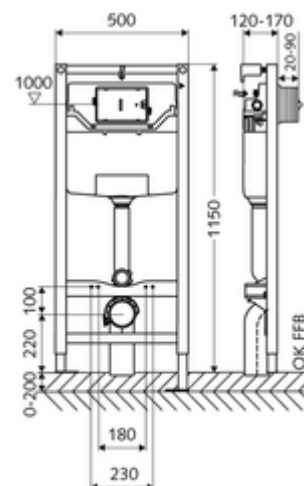

obsah balení

- WC modul
  - Podomítková WC splachovací nádrž 12 cm, ovládání zepředu
  - Rohový ventil s regulační funkcí G 1/2 vnější závit, třída hluchosti I
  - Splachovací trubka Ø 45 mm, s krycí zátkou
  - Pozinkované, výškově nastavitelné montážní patky 0 - 20 cm s protiskluzem
- PP- koleno odtoku Ø 90/90 mm, s krycí zátkou
- Přejchodka Ø 90 / 110 mm
- WC-připojovací sada (přívod Ø 45 mm, odtok Ø 90/110 mm)
- Upevňovací materiál pro montáž WC (upevňovací čepy M 12 x 200 mm, ochranné hadice, plastová spojovací pouzdra, matice, podložky, krytky)
- Upevňovací materiál pro montážní nožky

technické údaje

- Splachování dvěma množstvími: Úsporné splachování 3 l, splachovací množství nastavitelné 4/5/6/7 l (6 l přednastaveno)
- Zatížitelnost: max. 400 kg (při použití sady držáku na stěnu MONTUS)
- materiál: Rám ocel
- povrch: Rám s práškovým povlakem
- rozměry: š 50 cm x v 115 cm
- Připojka odpadní vody: Ø 90/110 mm
- Připojka splachovací trubky: Ø 45 mm
- Připojka vody: DN 15 R 1/2 vnější závit (střed zadní strany)
- Vývod odpadní vody: Ø 90/110 mm
- Zertifikate: Belgaqua, NF

údaje o dodání

- hmotnost: 12,72 kg/kus
- jednotka balení: 1

nutné příslušenství

WC ochranná hluková manžeta

obj. č.: 03 001 00 99

Při montáži na stěnu

sada upevnění na stěnu MONTUS (120 - 170 mm)

obj. č.: 03 071 00 99 nebo

sada upevnění na stěnu MONTUS (150 - 210 mm)

obj. č.: 03 077 00 99 nebo

Pro mechanické spuštění

WC-ovládací deska MONTUS CIRCUM

obj. č.: 03 119 06 99 nebo

WC-ovládací deska MONTUS CIRCUM

obj. č.: 03 119 64 99 nebo

WC-ovládací deska MONTUS CIRCUM

obj. č.: 03 119 15 99 nebo

WC-ovládací deska MONTUS BOARD

obj. č.: 03 120 06 99 nebo