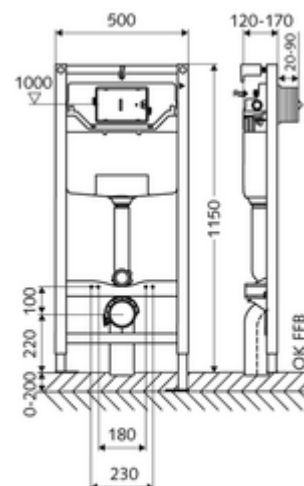

obsah balení

- WC modul
  - Podomítková WC splachovací nádrž 12 cm, ovládání zepředu
  - Rohový ventil s regulační funkcí G 1/2 vnější závit, třída hlučnosti I
  - Splachovací trubka Ø 45 mm, s krycí zátkou
  - Pozinkované, výškově nastavitelné montážní patky 0 - 20 cm s protiskluzem
- PP- koleno odtoku Ø 90/90 mm, s krycí zátkou
- Přejchodka Ø 90 / 110 mm
- WC-připojovací sada (přívod Ø 45 mm, odtok Ø 90/110 mm)
- Upevňovací materiál pro montáž WC (upevňovací čepy M 12 x 200 mm, ochranné hadice, plastová spojovací pouzdra, matice, podložky, krytky)
- Upevňovací materiál pro montážní nožky

technické údaje

- Splachování dvěma množstvími: Úsporné splachování 3 l, splachovací množství nastavitelné 4/5/6/7 l (6 l přednastaveno)
- Zatížitelnost: max. 400 kg (při použití sady držáku na stěnu MONTUS)
- materiál: Rám ocel
- povrch: Rám s práškovým povlakem
- rozměry: š 50 cm x v 115 cm
- Připojka odpadní vody: Ø 90/110 mm
- Připojka splachovací trubky: Ø 45 mm
- Připojka vody: DN 15 R 1/2 vnější závit (střed zadní strany)
- Vývod odpadní vody: Ø 90/110 mm
- Zertifikate: Belgaqua

údaje o dodání

- hmotnost: 12,72 kg/kus
- jednotka balení: 1

nutné příslušenství

WC ochranná hluková manžeta

obj. č.: 03 001 00 99

Při montáži na stěnu

sada upevnění na stěnu MONTUS (120 - 170 mm)

obj. č.: 03 071 00 99 nebo

sada upevnění na stěnu MONTUS (150 - 210 mm)

obj. č.: 03 077 00 99 nebo

Pro mechanické spuštění

WC-ovládací deska MONTUS CIRCUM

obj. č.: 03 119 06 99 nebo

WC-ovládací deska MONTUS CIRCUM

obj. č.: 03 119 64 99 nebo

WC-ovládací deska MONTUS CIRCUM

obj. č.: 03 119 15 99 nebo

WC-ovládací deska MONTUS BOARD

obj. č.: 03 120 06 99 nebo