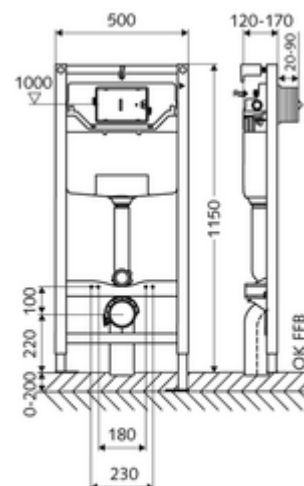

obsah balení

- WC modul
  - Podomítková WC splachovací nádrž 12 cm, ovládání zepředu
  - Rohový ventil s regulační funkcí G 1/2 vnější závit, třída hlučnosti I
  - Splachovací trubka Ø 45 mm, s krycí zátkou
  - Pozinkované, výškově nastavitelné montážní patky 0 - 20 cm s protiskluzem
- WC protihluková rohož
- PE- koleno odtoku Ø 90/90 mm, s krycí zátkou
- Přejchodka Ø 90 / 110 mm
- WC-připojovací sada (přívod Ø 45 mm, odtok Ø 90/110 mm)
- Sada držáků na stěnu MONTUS (120-170 mm)

technické údaje

- Splachování dvěma množstvími: Úsporné splachování 3 l, splachovací množství nastavitelné 4/5/6/7 l (6 l přednastaveno)
- Zatížitelnost: max. 400 kg (při použití sady držáků na stěnu MONTUS)
- materiál: Rám ocel
- povrch: Rám s práškovým povlakem
- rozměry: š 50 cm x v 115 cm
- Přípojka odpadní vody: Ø 90/110 mm
- Přípojka splachovací trubky: Ø 45 mm
- Přípojka vody: DN 15 R 1/2 vnější závit (střed zadní strany)
- Vývod odpadní vody: Ø 90/110 mm
- Zertifikate: Belgaqua, NF

údaje o dodání

- hmotnost: 13,04 kg/kus
- jednotka balení: 1

nutné příslušenství

Pro mechanické spuštění

WC-ovládací deska MONTUS CIRCUM	obj. č.: 03 119 06 99	nebo
WC-ovládací deska MONTUS CIRCUM	obj. č.: 03 119 64 99	nebo
WC-ovládací deska MONTUS CIRCUM	obj. č.: 03 119 15 99	nebo
WC-ovládací deska MONTUS BOARD	obj. č.: 03 120 64 99	nebo
WC-ovládací deska MONTUS BOARD	obj. č.: 03 120 06 99	nebo
WC-ovládací deska MONTUS BOARD	obj. č.: 03 120 15 99	nebo
WC-ovládací deska MONTUS TOWER	obj. č.: 03 121 64 99	nebo
WC-ovládací deska MONTUS TOWER	obj. č.: 03 121 06 99	nebo
WC-ovládací deska MONTUS TOWER	obj. č.: 03 121 15 99	nebo