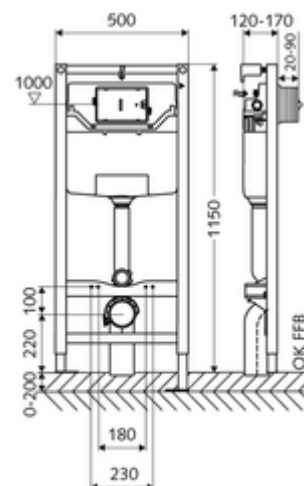

obsah balení

- WC modul
  - Podomítková WC splachovací nádrž 12 cm, ovládání zepředu
  - Rohový ventil s regulační funkcí G 1/2 vnější závit, třída hlučnosti I
  - Splachovací trubka Ø 45 mm, s krycí zátkou
  - Pozinkované, výškově nastavitelné montážní patky 0 - 20 cm s protiskluzem
- WC protihluková rohož
- PE- koleno odtoku Ø 90/90 mm, s krycí zátkou
- Přejchodka Ø 90 / 110 mm
- WC-připojovací sada (přívod Ø 45 mm, odtok Ø 90/110 mm)
- Sada držáků na stěnu MONTUS (120-170 mm)

technické údaje

- Splachování dvěma množstvími: Úsporné splachování 3 l, splachovací množství nastavitelné 4/5/6/7 l (6 l přednastaveno)
- Zatížitelnost: max. 400 kg (při použití sady držáků na stěnu MONTUS)
- materiál: Rám ocel
- povrch: Rám s práškovým povlakem
- rozměry: š 50 cm x v 115 cm
- Připojka odpadní vody: Ø 90/110 mm
- Připojka splachovací trubky: Ø 45 mm
- Připojka vody: DN 15 R 1/2 vnější závit (střed zadní strany)
- Vývod odpadní vody: Ø 90/110 mm
- Zertifikate: Belgaqua, NF

údaje o dodání

- hmotnost: 13,04 kg/kus
- jednotka balení: 1

nutné příslušenství

Pro mechanické spuštění

WC-ovládací deska MONTUS CIRCUM	obj. č.: 03 119 06 99	nebo
WC-ovládací deska MONTUS CIRCUM	obj. č.: 03 119 64 99	nebo
WC-ovládací deska MONTUS CIRCUM	obj. č.: 03 119 15 99	nebo
WC-ovládací deska MONTUS BOARD	obj. č.: 03 120 64 99	nebo
WC-ovládací deska MONTUS BOARD	obj. č.: 03 120 06 99	nebo
WC-ovládací deska MONTUS BOARD	obj. č.: 03 120 15 99	nebo
WC-ovládací deska MONTUS TOWER	obj. č.: 03 121 64 99	nebo
WC-ovládací deska MONTUS TOWER	obj. č.: 03 121 06 99	nebo
WC-ovládací deska MONTUS TOWER	obj. č.: 03 121 15 99	nebo