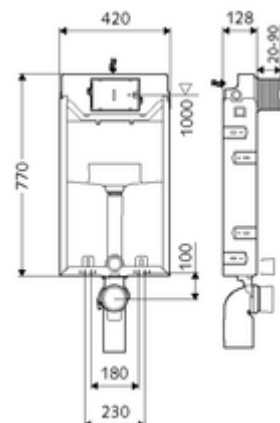

Číslo položky: 03 058 00 99

WC-Modul MONTUS Typ C-N 120

WC modul s podomítkovou splachovací nádrží 12 cm. Pro nástěnnou montáž, pod omítku a přestavby v rámci mokré stavby. Pro nástěnná, zavěšená WC s upevňovacím rozměrem 180 nebo 230 mm. Do U-tvaru vyrobený, nesamonosný, pozinkovaný ocelový rám. Spoří vodu díky dvojčinnému splachování a zpožděném procesu napouštění (šetří cca 0,5 l/spláchnutí).

obsah balení

- WC modul
 - Podomítková WC splachovací nádrž 12 cm, ovládání zepředu
 - Rohový ventil s regulační funkcí G 1/2 vnější závit, třída hlučnosti I
 - Splachovací trubka Ø 45 mm, s krycí zátkou
- Přejchodka Ø 90 / 110 mm
- WC-připojovací sada (přívod Ø 45 mm, odtok Ø 90/110 mm)
- PP- koleno odtoku Ø 90/90 mm, s krycí zátkou
- Upevňovací materiál pro montáž WC (upevňovací čepy M 12 x 200 mm, ochranné hadice, plastová spojovací pouzdra, matice, podložky, krytky)
- Omítková rohož
- Upevňovací materiál pro nástěnnou montáž

technické údaje

- Splachování dvěma množstvími: Úsporné splachování 3 l, splachovací množství nastavitelné 4/5/6/7 l (6 l přednastaveno)
- materiál: Rám ocel
- povrch: Rám pozink
- rozměry: š 42 cm x v 77 cm
- Připojka odpadní vody: Ø 90/110 mm
- Připojka splachovací trubky: Ø 45 mm
- Připojka vody: DN 15 R 1/2 vnější závit (střed zadní strany)
- Vývod odpadní vody: Ø 90/110 mm
- Zertifikate: Belgaqua, NF