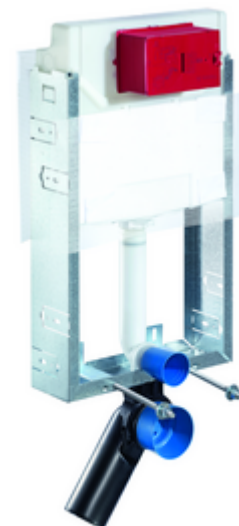

Číslo položky: 03 058 00 99

WC-Modul MONTUS Typ C-N 120

WC modul s podomítkovou splachovací nádrží 12 cm. Pro nástěnnou montáž, pod omítku a přestavby v rámci mokré stavby. Pro nástěnná, zavěšená WC s upevňovacím rozměrem 180 nebo 230 mm. Do U-tvaru vyrobený, nesamonosný, pozinkovaný ocelový rám. Spoří vodu díky dvojčinnému splachování a zpožděném procesu napouštění (šetří cca 0,5 l/spláchnutí).

obsah balení

- WC modul
 - Podomítková WC splachovací nádrž 12 cm, ovládání zepředu
 - Rohový ventil s regulační funkcí G 1/2 vnější závit, třída hlučnosti I
 - Splachovací trubka Ø 45 mm, s krycí zátkou
- Přejchodka Ø 90 / 110 mm
- WC-připojovací sada (přívod Ø 45 mm, odtok Ø 90/110 mm)
- PP- koleno odtoku Ø 90/90 mm, s krycí zátkou
- Upevňovací materiál pro montáž WC (upevňovací čepy M 12 x 200 mm, ochranné hadice, plastová spojovací pouzdra, matice, podložky, krytky)
- Omítková rohož
- Upevňovací materiál pro nástěnnou montáž

technické údaje

- Splachování dvěma množstvími: Úsporné splachování 3 l, splachovací množství nastavitelné 4/5/6/7 l (6 l přednastaveno)
- materiál: Rám ocel
- povrch: Rám pozink
- rozměry: š 42 cm x v 77 cm
- Připojka odpadní vody: Ø 90/110 mm
- Připojka splachovací trubky: Ø 45 mm
- Připojka vody: DN 15 R 1/2 vnější závit (střed zadní strany)
- Vývod odpadní vody: Ø 90/110 mm
- Zertifikate: Belgaqua, NF