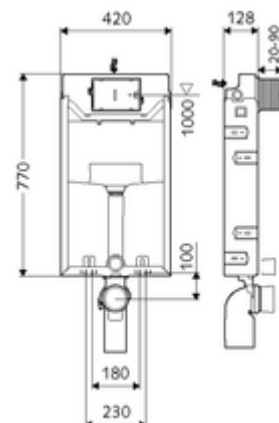

údaje o dodání

- hmotnost: 8,64 kg/kus
- jednotka balení: 1

nutné příslušenství

WC ochranná hluková manžeta	obj. č.: 03 001 00 99	
<u>Pro mechanické spuštění</u>		
WC-ovládací deska MONTUS CIRCUM	obj. č.: 03 119 06 99	nebo
WC-ovládací deska MONTUS CIRCUM	obj. č.: 03 119 64 99	nebo
WC-ovládací deska MONTUS CIRCUM	obj. č.: 03 119 15 99	nebo
WC-ovládací deska MONTUS BOARD	obj. č.: 03 120 64 99	nebo
WC-ovládací deska MONTUS BOARD	obj. č.: 03 120 06 99	nebo
WC-ovládací deska MONTUS BOARD	obj. č.: 03 120 15 99	nebo
WC-ovládací deska MONTUS TOWER	obj. č.: 03 121 64 99	nebo
WC-ovládací deska MONTUS TOWER	obj. č.: 03 121 06 99	nebo
WC-ovládací deska MONTUS TOWER	obj. č.: 03 121 15 99	nebo