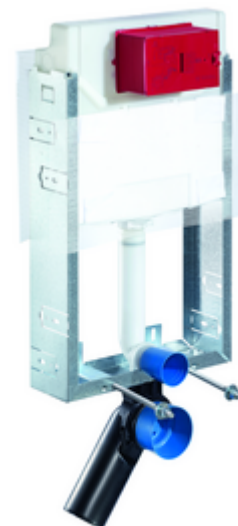

Číslo položky: 03 058 00 99

WC-Modul MONTUS Typ C-N 120

WC modul s podomítkovou splachovací nádrží 12 cm. Pro nástěnnou montáž, pod omítku a přestavby v rámci mokré stavby. Pro nástěnná, zavěšená WC s upevňovacím rozměrem 180 nebo 230 mm. Do U-tvaru vyrobený, nesamonosný, pozinkovaný ocelový rám. Spoří vodu díky dvojčinnému splachování a zpožděném procesu napouštění (šetří cca 0,5 l/spláchnutí).

obsah balení

- WC modul
 - Podomítková WC splachovací nádrž 12 cm, ovládání zepředu
 - Rohový ventil s regulační funkcí G 1/2 vnější závit, třída hlučnosti I
 - Splachovací trubka Ø 45 mm, s krycí zátkou
- Přechodka Ø 90 / 110 mm
- WC-připojovací sada (přívod Ø 45 mm, odtok Ø 90/110 mm)
- PP- koleno odtoku Ø 90/90 mm, s krycí zátkou
- Upevňovací materiál pro montáž WC (upevňovací čepy M 12 x 200 mm, ochranné hadice, plastová spojovací pouzdra, matice, podložky, krytky)
- Omítková rohož
- Upevňovací materiál pro nástěnnou montáž

technické údaje

- Splachování dvěma množstvími: Úsporné splachování 3 l, splachovací množství nastavitelné 4/5/6/7 l (6 l přednastaveno)
- materiál: Rám ocel
- povrch: Rám pozink
- rozměry: š 42 cm x v 77 cm
- Připojka odpadní vody: Ø 90/110 mm
- Připojka splachovací trubky: Ø 45 mm
- Připojka vody: DN 15 R 1/2 vnější závit (střed zadní strany)
- Vývod odpadní vody: Ø 90/110 mm
- Zertifikate: Belgaqua, NF