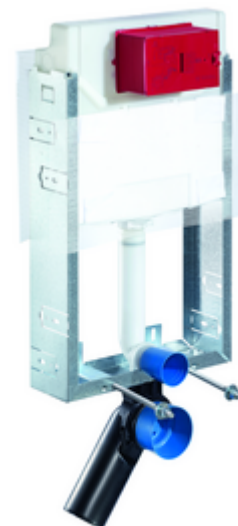

Číslo položky: 03 058 00 99

WC-Modul MONTUS Typ C-N 120

WC modul s podomítkovou splachovací nádrží 12 cm. Pro nástěnnou montáž, pod omítku a přestavby v rámci mokré stavby. Pro nástěnná, zavěšená WC s upevňovacím rozměrem 180 nebo 230 mm. Do U-tvaru vyrobený, nesamonosný, pozinkovaný ocelový rám. Spoří vodu díky dvojčinnému splachování a zpožděném procesu napouštění (šetří cca 0,5 l/spláchnutí).

obsah balení

- WC modul
 - Podomítková WC splachovací nádrž 12 cm, ovládání zepředu
 - Rohový ventil s regulační funkcí G 1/2 vnější závit, třída hlučnosti I
 - Splachovací trubka Ø 45 mm, s krycí zátkou
- Přejchodka Ø 90 / 110 mm
- WC-připojovací sada (přívod Ø 45 mm, odtok Ø 90/110 mm)
- PP- koleno odtoku Ø 90/90 mm, s krycí zátkou
- Upevňovací materiál pro montáž WC (upevňovací čepy M 12 x 200 mm, ochranné hadice, plastová spojovací pouzdra, matice, podložky, krytky)
- Omítková rohož
- Upevňovací materiál pro nástěnnou montáž

technické údaje

- Splachování dvěma množstvími: Úsporné splachování 3 l, splachovací množství nastavitelné 4/5/6/7 l (6 l přednastaveno)
- materiál: Rám ocel
- povrch: Rám pozink
- rozměry: š 42 cm x v 77 cm
- Připojka odpadní vody: Ø 90/110 mm
- Připojka splachovací trubky: Ø 45 mm
- Připojka vody: DN 15 R 1/2 vnější závit (střed zadní strany)
- Vývod odpadní vody: Ø 90/110 mm
- Zertifikate: Belgaqua, NF