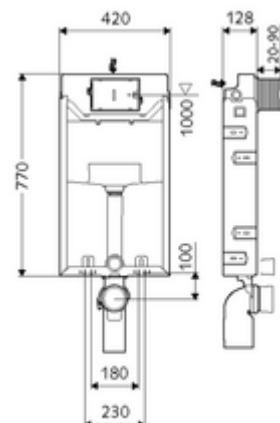

Číslo položky: 03 058 00 99

WC-Modul MONTUS Typ C-N 120

WC modul s podomítkovou splachovací nádrží 12 cm. Pro nástěnnou montáž, pod omítku a přestavby v rámci mokré stavby. Pro nástěnná, zavěšená WC s upevňovacím rozměrem 180 nebo 230 mm. Do U-tvaru vyrobený, nesamonosný, pozinkovaný ocelový rám. Spoří vodu díky dvojčinnému splachování a zpožděném procesu napouštění (šetří cca 0,5 l/spláchnutí).

obsah balení

- WC modul
 - Podomítková WC splachovací nádrž 12 cm, ovládání zepředu
 - Rohový ventil s regulační funkcí G 1/2 vnější závit, třída hlučnosti I
 - Splachovací trubka Ø 45 mm, s krycí zátkou
- Přejchodka Ø 90 / 110 mm
- WC-připojovací sada (přívod Ø 45 mm, odtok Ø 90/110 mm)
- PP- koleno odtoku Ø 90/90 mm, s krycí zátkou
- Upevňovací materiál pro montáž WC (upevňovací čepy M 12 x 200 mm, ochranné hadice, plastová spojovací pouzdra, matice, podložky, krytky)
- Omítková rohož
- Upevňovací materiál pro nástěnnou montáž

technické údaje

- Splachování dvěma množstvími: Úsporné splachování 3 l, splachovací množství nastavitelné 4/5/6/7 l (6 l přednastaveno)
- materiál: Rám ocel
- povrch: Rám pozink
- rozměry: š 42 cm x v 77 cm
- Připojka odpadní vody: Ø 90/110 mm
- Připojka splachovací trubky: Ø 45 mm
- Připojka vody: DN 15 R 1/2 vnější závit (střed zadní strany)
- Vývod odpadní vody: Ø 90/110 mm
- Zertifikate: Belgaqua