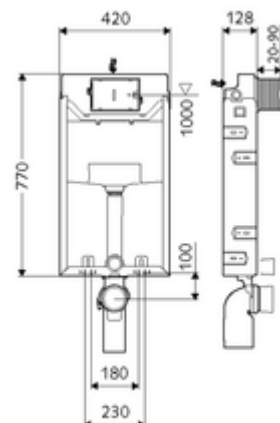

údaje o dodání

- hmotnost: 8,64 kg/kus
- jednotka balení: 1

nutné příslušenství

WC ochranná hluková manžeta	obj. č.: 03 001 00 99	
<u>Pro mechanické spuštění</u>		
WC-ovládací deska MONTUS CIRCUM	obj. č.: 03 119 06 99	nebo
WC-ovládací deska MONTUS CIRCUM	obj. č.: 03 119 64 99	nebo
WC-ovládací deska MONTUS CIRCUM	obj. č.: 03 119 15 99	nebo
WC-ovládací deska MONTUS BOARD	obj. č.: 03 120 64 99	nebo
WC-ovládací deska MONTUS BOARD	obj. č.: 03 120 06 99	nebo
WC-ovládací deska MONTUS BOARD	obj. č.: 03 120 15 99	nebo
WC-ovládací deska MONTUS TOWER	obj. č.: 03 121 64 99	nebo
WC-ovládací deska MONTUS TOWER	obj. č.: 03 121 06 99	nebo
WC-ovládací deska MONTUS TOWER	obj. č.: 03 121 15 99	nebo