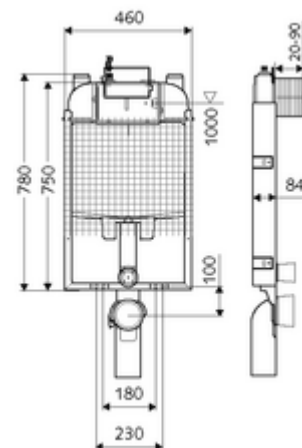

## WC-Modul MONTUS Typ C-N 80

WC modul s podomítkovou splachovací nádrží 8 cm. Pro nástěnnou montáž, pod omítku a přestavby v rámci mokré stavby. Pro nástěnná, zavěšená WC s upevňovacím rozměrem 180 nebo 230 mm. Do U-tvaru vyrobený, nesamonosný, pozinkovaný ocelový rám. Spoří vodu díky dvojčinnému splachování a zpožděném procesu napouštění (šetří cca 0,5 l/spláchnutí).

### obsah balení

- WC modul
  - Podomítková WC splachovací nádrž 8 cm, ovládání zepředu
  - Rohový ventil s regulační funkcí G 1/2 vnější závit, třída hlučnosti I
  - Splachovací trubka Ø 45 mm, s krycí zátkou
- Přechodka Ø 90 / 110 mm
- WC-připojovací sada (přívod Ø 45 mm, odtok Ø 90/110 mm)
- PP- koleno odtoku Ø 90/90 mm, s krycí zátkou
- Upevňovací materiál pro montáž WC (upevňovací čepy M 12 x 200 mm, ochranné hadice, plastová spojovací pouzdra, matice, podložky, krytky)
- Omítková rohož
- Upevňovací materiál pro nástěnnou montáž

### technické údaje

- Splachování dvěma množstvími: Úsporné splachování 3 l, Hlavní splachování 6/7 l nastavitelné (tovární nastavení na 6 l)
- materiál: Rám ocel
- povrch: Rám pozink
- rozměry: š 46 cm x v 78 cm
- Připojka odpadní vody: Ø 90/110 mm
- Připojka splachovací trubky: Ø 45 mm
- Připojka vody: DN 15 R 1/2 vnější závit (nahore)
- Zertifikate: Belgaqua