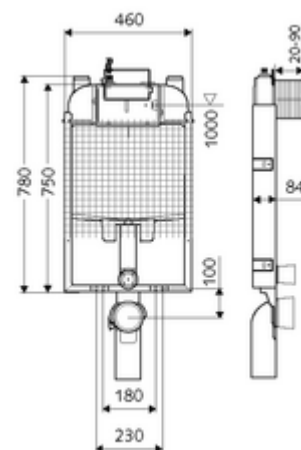

Číslo položky: 03 059 00 99

WC-Modul MONTUS Typ C-N 80

WC modul s podomítkovou splachovací nádrží 8 cm. Pro nástěnnou montáž, pod omítku a přestavby v rámci mokré stavby. Pro nástěnná, zavěšená WC s upevňovacím rozměrem 180 nebo 230 mm. Do U-tvaru vyrobený, nesamonosný, pozinkovaný ocelový rám. Spoří vodu díky dvojčinnému splachování a zpožděném procesu napouštění (šetří cca 0,5 l/spláchnutí).

obsah balení

- WC modul
 - Podomítková WC splachovací nádrž 8 cm, ovládání zepředu
 - Rohový ventil s regulační funkcí G 1/2 vnější závit, třída hlučnosti I
 - Splachovací trubka Ø 45 mm, s krycí zátkou
- Přechodka Ø 90 / 110 mm
- WC-připojovací sada (přívod Ø 45 mm, odtok Ø 90/110 mm)
- PP- koleno odtoku Ø 90/90 mm, s krycí zátkou
- Upevňovací materiál pro montáž WC (upevňovací čepy M 12 x 200 mm, ochranné hadice, plastová spojovací pouzdra, matice, podložky, krytky)
- Omítková rohož
- Upevňovací materiál pro nástěnnou montáž

technické údaje

- Splachování dvěma množstvími: Úsporné splachování 3 l, Hlavní splachování 6/7 l nastavitelné (tovární nastavení na 6 l)
- materiál: Rám ocel
- povrch: Rám pozink
- rozměry: š 46 cm x v 78 cm
- Připojka odpadní vody: Ø 90/110 mm
- Připojka splachovací trubky: Ø 45 mm
- Připojka vody: DN 15 R 1/2 vnější závit (nahore)
- Zertifikate: Belgaqua