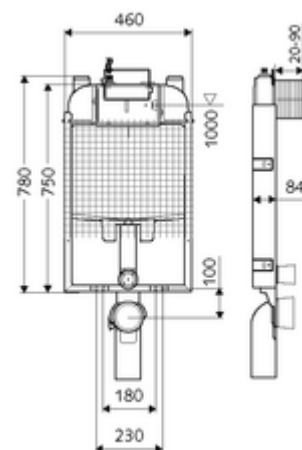

Číslo položky: 03 059 00 99

WC-Modul MONTUS Typ C-N 80

WC modul s podomítkovou splachovací nádrží 8 cm. Pro nástěnnou montáž, pod omítku a přestavby v rámci mokré stavby. Pro nástěnná, zavěšená WC s upevňovacím rozměrem 180 nebo 230 mm. Do U-tvaru vyrobený, nesamonosný, pozinkovaný ocelový rám. Spoří vodu díky dvojčinnému splachování a zpožděném procesu napouštění (šetří cca 0,5 l/spláchnutí).

obsah balení

- WC modul
 - Podomítková WC splachovací nádrž 8 cm, ovládání zepředu
 - Rohový ventil s regulační funkcí G 1/2 vnější závit, třída hlučnosti I
 - Splachovací trubka Ø 45 mm, s krycí zátkou
- Přechodka Ø 90 / 110 mm
- WC-připojovací sada (přívod Ø 45 mm, odtok Ø 90/110 mm)
- PP- koleno odtoku Ø 90/90 mm, s krycí zátkou
- Upevňovací materiál pro montáž WC (upevňovací čepy M 12 x 200 mm, ochranné hadice, plastová spojovací pouzdra, matice, podložky, krytky)
- Omítková rohož
- Upevňovací materiál pro nástěnnou montáž

technické údaje

- Splachování dvěma množstvími: Úsporné splachování 3 l, Hlavní splachování 6/7 l nastavitelné (tovární nastavení na 6 l)
- materiál: Rám ocel
- povrch: Rám pozink
- rozměry: š 46 cm x v 78 cm
- Připojka odpadní vody: Ø 90/110 mm
- Připojka splachovací trubky: Ø 45 mm
- Připojka vody: DN 15 R 1/2 vnější závit (nahore)
- Zertifikate: Belgaqua