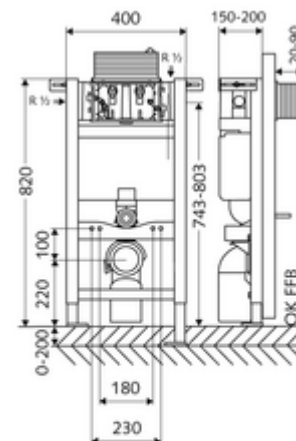

údaje o dodání

- hmotnost: 11,60 kg/kus
- jednotka balení: 1

nutné příslušenství

WC ochranná hluková manžeta	obj. č.: 03 001 00 99	
<u>Pro mechanické spuštění</u>		
WC-ovládací deska MONTUS CIRCUM	obj. č.: 03 119 06 99	nebo
WC-ovládací deska MONTUS CIRCUM	obj. č.: 03 119 64 99	nebo
WC-ovládací deska MONTUS CIRCUM	obj. č.: 03 119 15 99	nebo
WC-ovládací deska MONTUS BOARD	obj. č.: 03 120 64 99	nebo
WC-ovládací deska MONTUS BOARD	obj. č.: 03 120 06 99	nebo
WC-ovládací deska MONTUS BOARD	obj. č.: 03 120 15 99	nebo
WC-ovládací deska MONTUS TOWER	obj. č.: 03 121 64 99	nebo