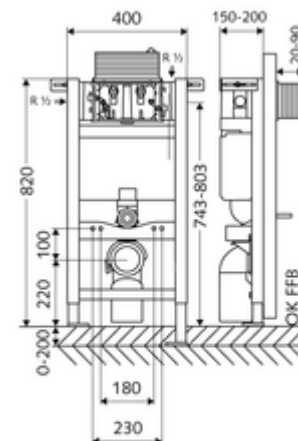

údaje o dodání

- hmotnost: 11,60 kg/kus
- jednotka balení: 1

nutné příslušenství

WC ochranná hluková manžeta	obj. č.: 03 001 00 99	
<u>Pro mechanické spuštění</u>		
WC-ovládací deska MONTUS CIRCUM	obj. č.: 03 119 06 99	nebo
WC-ovládací deska MONTUS CIRCUM	obj. č.: 03 119 64 99	nebo
WC-ovládací deska MONTUS CIRCUM	obj. č.: 03 119 15 99	nebo
WC-ovládací deska MONTUS BOARD	obj. č.: 03 120 64 99	nebo
WC-ovládací deska MONTUS BOARD	obj. č.: 03 120 06 99	nebo
WC-ovládací deska MONTUS BOARD	obj. č.: 03 120 15 99	nebo
WC-ovládací deska MONTUS TOWER	obj. č.: 03 121 64 99	nebo