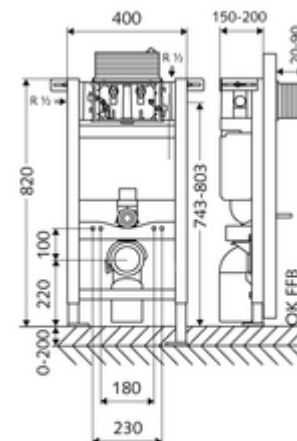

údaje o dodání

- hmotnost: 11,60 kg/kus
- jednotka balení: 1

nutné příslušenství

WC ochranná hluková manžeta	obj. č.: 03 001 00 99	
<u>Pro mechanické spuštění</u>		
WC-ovládací deska MONTUS CIRCUM	obj. č.: 03 119 06 99	nebo
WC-ovládací deska MONTUS CIRCUM	obj. č.: 03 119 64 99	nebo
WC-ovládací deska MONTUS CIRCUM	obj. č.: 03 119 15 99	nebo
WC-ovládací deska MONTUS BOARD	obj. č.: 03 120 64 99	nebo
WC-ovládací deska MONTUS BOARD	obj. č.: 03 120 06 99	nebo
WC-ovládací deska MONTUS BOARD	obj. č.: 03 120 15 99	nebo
WC-ovládací deska MONTUS TOWER	obj. č.: 03 121 64 99	nebo