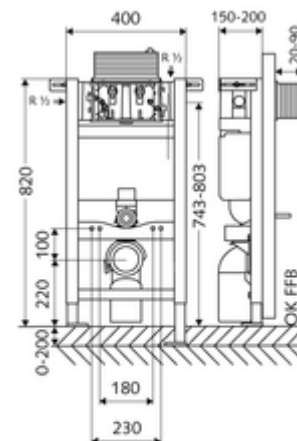

údaje o dodání

- hmotnost: 11,60 kg/kus
- jednotka balení: 1

nutné příslušenství

WC ochranná hluková manžeta	obj. č.: 03 001 00 99	
<u>Pro mechanické spuštění</u>		
WC-ovládací deska MONTUS CIRCUM	obj. č.: 03 119 06 99	nebo
WC-ovládací deska MONTUS CIRCUM	obj. č.: 03 119 64 99	nebo
WC-ovládací deska MONTUS CIRCUM	obj. č.: 03 119 15 99	nebo
WC-ovládací deska MONTUS BOARD	obj. č.: 03 120 64 99	nebo
WC-ovládací deska MONTUS BOARD	obj. č.: 03 120 06 99	nebo
WC-ovládací deska MONTUS BOARD	obj. č.: 03 120 15 99	nebo
WC-ovládací deska MONTUS TOWER	obj. č.: 03 121 64 99	nebo