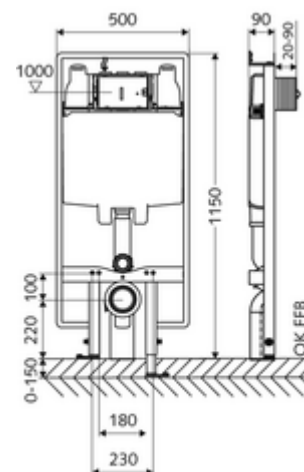

## WC-Modul MONTUS Typ C 90

WC modul montážní výška 115 cm s podomítkovou splachovací nádrží 8 cm. Pro ploché nástěnné montáže na stěnu stojanu nebo nástěnné montáže. Pro nástěnná, zavěšená WC s upevňovacím rozměrem 180 nebo 230 mm. Samonosný, práškově povlakovaný profilový ocelový rám s výškově přestavitelnými nožkami. Spoří vodu díky dvojitěmu splachování a zpožděnému procesu napouštění (šetří cca 0,5 l/spláchnutí).

### obsah balení

- WC modul
  - Podomítková WC splachovací nádrž 8 cm, ovládání zepředu
  - Rohový ventil s regulační funkcí G 1/2 vnější závit, třída hlučnosti I
  - Splachovací trubka Ø 45 mm, s krycí zátkou
  - Výškově stavitelné montážní nožky 0-15 cm
- Přejchodka Ø 90 / 110 mm
- WC-připojovací sada (přívod Ø 45 mm, odtok Ø 90/110 mm)
- PP- koleno odtoku Ø 90/90 mm, s krycí zátkou
- Upevňovací materiál pro montáž WC (upevňovací čepy M 12 x 200 mm, ochranné hadice, plastová spojovací pouzdra, matice, podložky, krytky)
- Upevňovací materiál pro montážní nožky

### technické údaje

- Splachování dvěma množstvími: Úsporné splachování 3 l, Hlavní splachování 6/7 l nastavitelné (tovární nastavení na 6 l)
- materiál: Rám ocel
- povrch: Rám s práškovým povlakem
- rozměry: š 50 cm x v 115 cm
- Přípojka odpadní vody: Ø 90/110 mm
- Přípojka splachovací trubky: Ø 45 mm
- Přípojka vody: DN 15 R 1/2 vnější závit (nahore)
- Vývod odpadní vody: Ø 90/110 mm
- Zertifikate: Belgaqua