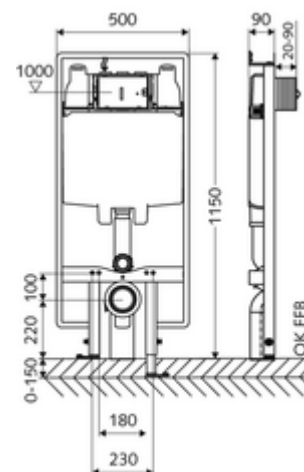

WC modul montážní výška 115 cm s podomítkovou splachovací nádrží 8 cm. Pro ploché nástěnné montáže na stěnu stojanu nebo nástěnné montáže. Pro nástěnná, zavěšená WC s upevňovacím rozměrem 180 nebo 230 mm. Samonosný, práškově povlakovaný profilový ocelový rám s výškově přestavitelnými nožkami. Spoří vodu díky dvojitinnému splachování a zpožděném procesu napouštění (šetří cca 0,5 l/spláchnutí).

obsah balení

- WC modul
  - Podomítková WC splachovací nádrž 8 cm, ovládání zepředu
  - Rohový ventil s regulační funkcí G 1/2 vnější závit, třída hlučnosti I
  - Splachovací trubka Ø 45 mm, s krycí zátkou
  - Výškově stavitelné montážní nožky 0-15 cm
- Přejchodka Ø 90 / 110 mm
- WC-připojovací sada (přívod Ø 45 mm, odtok Ø 90/110 mm)
- PP- koleno odtoku Ø 90/90 mm, s krycí zátkou
- Upevňovací materiál pro montáž WC (upevňovací čepy M 12 x 200 mm, ochranné hadice, plastová spojovací pouzdra, matice, podložky, krytky)
- Upevňovací materiál pro montážní nožky

technické údaje

- Splachování dvěma množstvími: Úsporné splachování 3 l, Hlavní splachování 6/7 l nastavitelné (tovární nastavení na 6 l)
- materiál: Rám ocel
- povrch: Rám s práškovým povlakem
- rozměry: š 50 cm x v 115 cm
- Přípojka odpadní vody: Ø 90/110 mm
- Přípojka splachovací trubky: Ø 45 mm
- Přípojka vody: DN 15 R 1/2 vnější závit (nahore)
- Vývod odpadní vody: Ø 90/110 mm
- Zertifikate: Belgaqua

údaje o dodání

- hmotnost: 13,52 kg/kus
- jednotka balení: 1

nutné příslušenství

WC ochranná hluková manžeta	obj. č.: 03 001 00 99	
<u>Pro mechanické spuštění</u>		
WC-ovládací deska MONTUS CIRCUM	obj. č.: 03 119 06 99	nebo
WC-ovládací deska MONTUS CIRCUM	obj. č.: 03 119 64 99	nebo
WC-ovládací deska MONTUS CIRCUM	obj. č.: 03 119 15 99	nebo
WC-ovládací deska MONTUS BOARD	obj. č.: 03 120 64 99	nebo
WC-ovládací deska MONTUS BOARD	obj. č.: 03 120 06 99	nebo
WC-ovládací deska MONTUS BOARD	obj. č.: 03 120 15 99	nebo
WC-ovládací deska MONTUS TOWER	obj. č.: 03 121 64 99	nebo
WC-ovládací deska MONTUS TOWER	obj. č.: 03 121 06 99	nebo