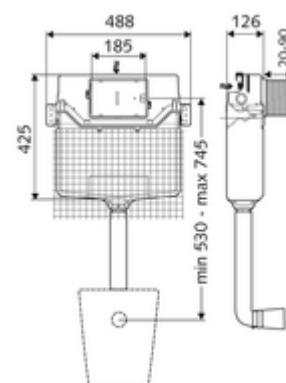

## podomítkoá WC-nádrž MONTUS Typ C 120 n

WC-Modul s podomítkovou nádržkou 12 cm bez rámu Pro nástěnnou montáž, pod omítku a přestavby v rámci mokré stavby. Spoří vodu díky dvojitinnému splachování a zpožděném procesu napouštění (šetří cca 0,5 l/spláchnutí).

### obsah balení

- WC splachovací nádrž podomítková, 12 cm, ovládání zepředu
  - Rohový ventil s regulační funkcí G 1/2 vnější závit, třída hlučnosti I
  - Splachovací trubka Ø 45 mm, s krycí zátkou
- Omítková rohož

### technické údaje

- Splachování dvěma množstvími: Úsporné splachování 3 l, splachovací množství nastavitelné 4/5/6/7 l (6 l přednastaveno)
- rozměry: š 48,8 cm x v 42,5 cm
- Přípojka splachovací trubky: Ø 45 mm
- Přípojka vody: DN 15 R 1/2 vnější závit (nahore)
- Zertifikate: Belgaqua, NF