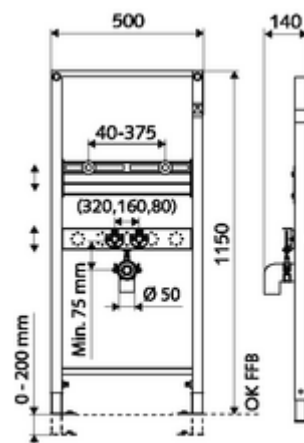

Číslo položky: 03 074 00 99

umyvadlový modul MONTUS

Modul pro umyvadla montážní výška 115 cm. Pro montáž na stěnu stojanu a nástěnnou montáž. Samonosný, práškově povlakovaný profilový ocelový rám s výškově přestavitelnými nožkami a traverzami.

obsah balení

- modul pro umyvadla
  - Traverza pro upevnění umyvadla 40-375 mm, výškově přestavitelná
  - Traverza s odhlučněnými přípojkami rohových ventilů 80/ 160/320 mm, koleno sifonu, guma sifonu a krycí zátka, výškově přestavitelná
  - Pozinkované, výškově nastavitelné montážní patky 0 - 20 cm s protiskluzem
- Upevňovací materiál pro montáž umyvadla (upevňovací čepy M 12 x 110 mm, ochranná hadice, matice, podložky, krytky)
- Upevňovací materiál pro montážní nožky

technické údaje

- materiál: Rám ocel
- povrch: Rám s práškovým povlakem
- rozměry: š 50 cm x v 115 cm
- Přípojka odpadní vody: Ø 50 mm
- Přípojka vody: 2x DN 15 G 1/2 vnější závit (dole)
- Vývod odpadní vody: Ø 50/40 mm (zakrácením)
- Vývod vody: 2x DN 15 G 1/2 vnitřní závit

údaje o dodání

- hmotnost: 10,74 kg/kus
- jednotka balení: 1

nutné příslušenství

Při montáži na stěnu

sada upevnění na stěnu MONTUS (120 - 170 mm)

obj. č.: 03 071 00 99 nebo

sada upevnění na stěnu MONTUS (150 - 210 mm)

obj. č.: 03 077 00 99 nebo