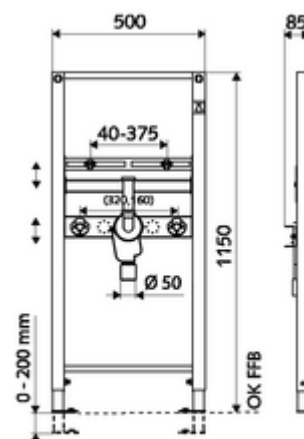

Číslo položky: 03 085 00 99

umyvadlový modul MONTUS

Modul pro umyvadla montážní výška 115 cm. Pro montáž na stěnu stojanu a nástěnnou montáž. Pro na zdi zavěšená, bezbariérová umyvadla. Samonosný, práškově povlakovaný profilový ocelový rám s výškově přestavitelnými nožkami a traverzami.

obsah balení

- modul pro umyvadla
  - Traverza pro upevnění umyvadla 40-375 mm, výškově přestavitelná
  - Pozinkované, výškově nastavitelné montážní patky 0 - 20 cm s protiskluzem
- Upevňovací materiál pro montáž umyvadla (upevňovací čepy M 12 x 110 mm, ochranná hadice, matice, podložky, krytky)
- Upevňovací materiál pro montážní nožky

technické údaje

- materiál: Rám ocel
- povrch: Rám s práškovým povlakem
- rozměry: š 50 cm x v 115 cm
- Přípojka odpadní vody: Ø 50 mm
- Přípojka vody: 2x DN 15 G 1/2 vnější závit (dole)
- Vývod odpadní vody: Ø 50/40 mm (zakrácením)
- Vývod vody: 2x DN 15 G 1/2 vnitřní závit

údaje o dodání

- hmotnost: 10,60 kg/kus
- jednotka balení: 1

nutné příslušenství

Při montáži na stěnu

- sada upevnění na stěnu MONTUS (120 - 170 mm)
- sada upevnění na stěnu MONTUS (150 - 210 mm)

- obj. č.: 03 071 00 99 nebo
- obj. č.: 03 077 00 99 nebo

oznámení