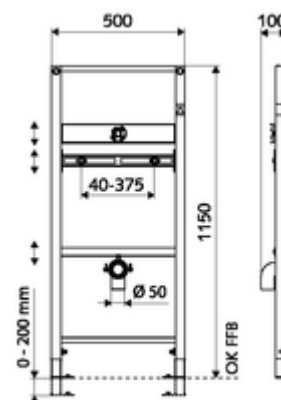

Číslo položky: 03 090 00 99

Urinal-Modul MONTUS

Modul pisoáru montážní výška 115 cm. Pro montáž na stěnu stojanu a nástěnnou montáž. Samonosný, práškově povlakovaný profilový ocelový rám s výškově přestavitelnými nožkami a traverzami. Připraveno pro připojení nástěnných tlakových splachovačů pisoárů.

obsah balení

- modul pro pisoáry
  - Traverza pro upevnění pisoáru 40-375 mm, výškově přestavitelná
  - Traverza s odhlučňovou přípojkou armatury, s krycí zátkou, výškově přestavitelná
  - Traverza pro koleno odtoku a krycí zátku, výškově přestavitelná
  - Pozinkované, výškově nastavitelné montážní patky 0 - 20 cm s protiskluzem
- Upevňovací materiál pro montážní nožky
- Upevňovací materiál pro montáž pisoáru (upevňovací čepy M 8 x 100 mm, ochranná hadice, plastová spojovací pouzdra, matice, podložky, krytky)

technické údaje

- materiál: Rám ocel
- povrch: Rám s práškovým povlakem
- rozměry: š 50 cm x v 115 cm
- Přípojka odpadní vody: Ø 50 mm
- Přípojka vody: DN 15 G 1/2 vnější závit (dole)
- Vývod odpadní vody: Ø 50 mm
- Vývod vody: DN 15 G 1/2 vnitřní závit

údaje o dodání

- hmotnost: 9,74 kg/kus
- jednotka balení: 1

nutné příslušenství

Při montáži na stěnu

sada upevnění na stěnu MONTUS (120 - 170 mm)	obj. č.: 03 071 00 99
sada upevnění na stěnu MONTUS (150 - 210 mm)	obj. č.: 03 077 00 99

Nástěnný tlakový splachovač pisoárů

infra-nástěnný urinal-tlakový splachovač SCHELLTRONIC, DN 15	obj. č.: 01 113 06 99
infra-nástěnný urinal-tlakový splachovač SCHELLTRONIC, DN 15	obj. č.: 01 115 06 99
nástěnný urinal-tlakový splachovač SCHELLOMAT Basic, DN 15	obj. č.: 02 476 06 99
nástěnný Urinal-tlakový splachovač SCHELLOMAT Basic SV, DN 15	obj. č.: 02 477 06 99