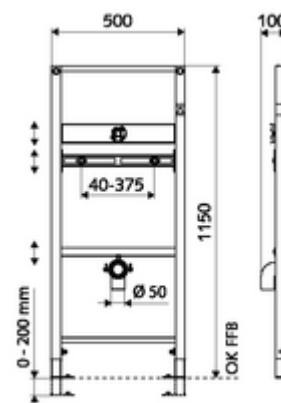

Číslo položky: 03 090 00 99

Urinal-Modul MONTUS

Modul pisoáru montážní výška 115 cm. Pro montáž na stěnu stojanu a nástěnnou montáž. Samonosný, práškově povlakovaný profilový ocelový rám s výškově přestavitelnými nožkami a traverzami. Připraveno pro připojení nástěnných tlakových splachovačů pisoárů.

obsah balení

- modul pro pisoáry
  - Traverza pro upevnění pisoáru 40-375 mm, výškově přestavitelná
  - Traverza s odhlučňovou přípojkou armatury, s krycí zátkou, výškově přestavitelná
  - Traverza pro koleno odtoku a krycí zátku, výškově přestavitelná
  - Pozinkované, výškově nastavitelné montážní patky 0 - 20 cm s protiskluzem
- Upevňovací materiál pro montážní nožky
- Upevňovací materiál pro montáž pisoáru (upevňovací čepy M 8 x 100 mm, ochranná hadice, plastová spojovací pouzdra, matice, podložky, krytky)

technické údaje

- materiál: Rám ocel
- povrch: Rám s práškovým povlakem
- rozměry: š 50 cm x v 115 cm
- Přípojka odpadní vody: Ø 50 mm
- Přípojka vody: DN 15 G 1/2 vnější závit (dole)
- Vývod odpadní vody: Ø 50 mm
- Vývod vody: DN 15 G 1/2 vnitřní závit

údaje o dodání

- hmotnost: 9,74 kg/kus
- jednotka balení: 1

nutné příslušenství

Při montáži na stěnu

sada upevnění na stěnu MONTUS (120 - 170 mm)	obj. č.: 03 071 00 99
sada upevnění na stěnu MONTUS (150 - 210 mm)	obj. č.: 03 077 00 99

Nástěnný tlakový splachovač pisoárů

infra-nástěnný urinal-tlakový splachovač SCHELLTRONIC, DN 15	obj. č.: 01 113 06 99
infra-nástěnný urinal-tlakový splachovač SCHELLTRONIC, DN 15	obj. č.: 01 115 06 99
nástěnný urinal-tlakový splachovač SCHELLOMAT Basic, DN 15	obj. č.: 02 476 06 99
nástěnný Urinal-tlakový splachovač SCHELLOMAT Basic SV, DN 15	obj. č.: 02 477 06 99