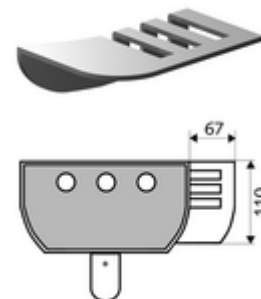

Číslo položky: 00 809 08 99

mýdelník sprchový panel LINUS

Odkládací přihrádka pro všechny sprchové panely SCHELL LINUS (hliník) k dodatečné montáži.

obsah balení

- Upevňovací materiál
- Odkládací přihrádka

technické údaje

- materiál: hliník
- povrch: elox. hliník

údaje o dodání

- hmotnost: 0,19 kg/kus
- jednotka balení: 1