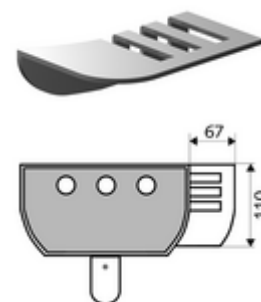

Číslo položky: 00 809 08 99

mýdelník sprchový panel LINUS

Odkládací přihrádka pro všechny sprchové panely SCHELL LINUS (hliník) k dodatečné montáži.

obsah balení

- Upevňovací materiál
- Odkládací přihrádka

technické údaje

- materiál: hliník
- povrch: elox. hliník

údaje o dodání

- hmotnost: 0,19 kg/kus
- jednotka balení: 1