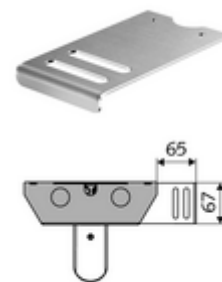

Číslo položky: 00 836 28 99

mýdelník LINUS Trend

obsah balení

- odkládací přihrádka
- Upevňovací materiál

technické údaje

- materiál: ušlechtilá ocel
- povrch: kartáčovaná ušlechtilá ocel

údaje o dodání

- hmotnost: 0,14 kg/kus
- jednotka balení: 1

oznámení

- výrobek končí, dodáván do vyprodání zásob

montážní návod

- Odkládací přihrádku lze namontovat oboustranně.