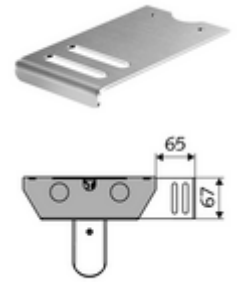

Číslo položky: 00 836 28 99

mýdelník LINUS Trend

obsah balení

- odkládací přihrádka
- Upevňovací materiál

technické údaje

- materiál: ušlechtilá ocel
- povrch: kartáčovaná ušlechtilá ocel

údaje o dodání

- hmotnost: 0,14 kg/kus
- jednotka balení: 1

oznámení

- výrobek končí, dodáván do vyprodání zásob

montážní návod

- Odkládací přihrádku lze namontovat oboustranně.