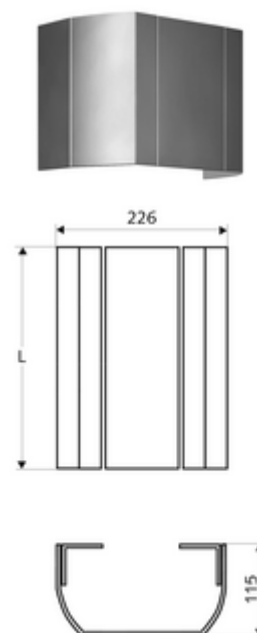

Číslo položky: 00 839 08 99

přípojovací krytka sprchový panel LINUS

Ze stabilního lisovaného hliníkového profilu s kvalitním, kartáčovaným (výroba od 07/2020) nebo pískovaným (výroba do 06/2020) a eloxovaným povrchem.

obsah balení

- kryt přípojky
- Upevňovací materiál

technické údaje

- délka: 150 - 450 mm
- materiál: hliník
- povrch: kartáčováno, eloxováno (výroba od 07/2020)

údaje o dodání

- jednotka balení: 1

ve spojení s

Všechny sprchové panely LINUS (provedení v hliníku)

oznámení

Pozor!

Při výběru vhodného krytu připojení je potřeba brát v úvahu druh povrchu sprchového panelu, který buď kartáčovaný (výroba od 07/2020) nebo pískovaný (provedení do 06/2020)!