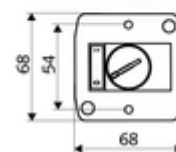

Číslo položky: 01 538 00 99

klíčový spínač termické dezinfekce

Ke spínání termické dezinfekce nebo zastavení čištění. Klíče zapadají a lze je zamknout ve 2 polohách.

obsah balení

- Nástěnný klíčový spínač 240 V/3 A
- 2 klíče

technické údaje

- druh ochrany: IP65

údaje o dodání

- hmotnost: 0,19 kg/kus
- jednotka balení: 1

nutné příslušenství

elektromagnetický ventil termická dezinfekce	obj. č.: 01 875 00 99
podomítkový zdroj 12 VDC, 100 - 240 VAC, 50 - 60 Hz	obj. č.: 01 566 00 99 nebo 99
zdroj 12 VDC, 100 - 240 VAC, 50 - 60 Hz	obj. č.: 01 490 00 99 nebo 99
elektrický rozdělovač 12 VDC, 100 - 240 VAC, 50 - 60 Hz	obj. č.: 01 537 00 99 nebo 99

montážní návod

- Příklad pouze na monostabilní magnetické ventily SCHELL se síťovými zdroji SCHELL nebo elektrické rozvodné skříňe.