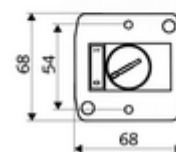

technické údaje

- druh ochrany: IP65

údaje o dodání

- hmotnost: 0,19 kg/kus
- jednotka balení: 1

nutné příslušenství

elektromagnetický ventil termická dezinfekce	obj. č.: 01 875 00 99
podomítkový zdroj 12 VDC, 100 - 240 VAC, 50 - 60 Hz	obj. č.: 01 566 00 99 nebo
zdroj 12 VDC, 100 - 240 VAC, 50 - 60 Hz	obj. č.: 01 490 00 99 nebo
elektrický rozdělovač 12 VDC, 100 - 240 VAC, 50 - 60 Hz	obj. č.: 01 537 00 99 nebo