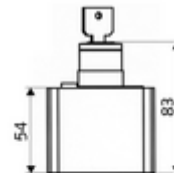

Číslo položky: 01 538 00 99

klíčový spínač termické dezinfekce

Ke spínání termické dezinfekce nebo zastavení čištění. Klíče zapadají a lze je zamknout ve 2 polohách.

obsah balení

- Nástěnný klíčový spínač 240 V/3 A
- 2 klíče

technické údaje

- druh ochrany: IP65

údaje o dodání

- hmotnost: 0,19 kg/kus
- jednotka balení: 1

nutné příslušenství

elektromagnetický ventil termická dezinfekce	obj. č.: 01 875 00 99
podomítkový zdroj 12 VDC, 100 - 240 VAC, 50 - 60 Hz	obj. č.: 01 566 00 99 nebo 99
zdroj 12 VDC, 100 - 240 VAC, 50 - 60 Hz	obj. č.: 01 490 00 99 nebo 99
elektrický rozdělovač 12 VDC, 100 - 240 VAC, 50 - 60 Hz	obj. č.: 01 537 00 99 nebo 99

montážní návod

- Příklad pouze na monostabilní magnetické ventily SCHELL se síťovými zdroji SCHELL nebo elektrické rozvodné skříňe.