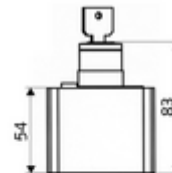

Číslo položky: 01 538 00 99

klíčový spínač termické dezinfekce

Ke spínání termické dezinfekce nebo zastavení čištění. Klíče zapadají a lze je zamknout ve 2 polohách.

obsah balení

- Nástěnný klíčový spínač 240 V/3 A
- 2 klíče

technické údaje

- druh ochrany: IP65

údaje o dodání

- hmotnost: 0,19 kg/kus
- jednotka balení: 1

nutné příslušenství

elektromagnetický ventil termická dezinfekce	obj. č.: 01 875 00 99
podomítkový zdroj 12 VDC, 100 - 240 VAC, 50 - 60 Hz	obj. č.: 01 566 00 99 nebo
zdroj 12 VDC, 100 - 240 VAC, 50 - 60 Hz	obj. č.: 01 490 00 99 nebo
elektrický rozdělovač 12 VDC, 100 - 240 VAC, 50 - 60 Hz	obj. č.: 01 537 00 99 nebo