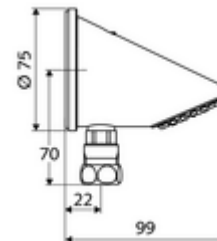

Číslo položky: 01 846 06 99

nástěnná sprchová hlavice COMFORT

Sprchová hlavice s jemným proudem a noprkami proti vodnímu kameni, s ochranou proti vandalům. Nástěnná sprchová hlavice , přípojka dole.

obsah balení

- sprchová hlavice
- Svěrné šroubení
- Upevňovací materiál pro nástěnnou montáž

technické údaje

- průtok: max. 9 l/min závislé na tlaku
- povrch: chrom
- úhel náklonu: 23 °
- Přípojka: Ø 15 (DN 15 G 1/2 vnější závit)