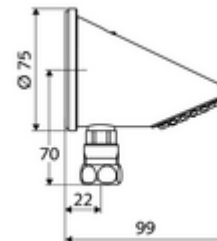

Číslo položky: 01 846 06 99

nástěnná sprchová hlavice COMFORT

Sprchová hlavice s jemným proudem a noprkami proti vodnímu kameni, s ochranou proti vandalům. Nástěnná sprchová hlavice , přípojka dole.

obsah balení

- sprchová hlavice
- Svěrné šroubení
- Upevňovací materiál pro nástěnnou montáž

technické údaje

- průtok: max. 9 l/min závislé na tlaku
- povrch: chrom
- úhel náklonu: 23 °
- Přípojka: Ø 15 (DN 15 G 1/2 vnější závit)

údaje o dodání

- hmotnost: 1,04 kg/kus
- jednotka balení: 1

doporučené příslušenství

nástěnná sada trubek VITUS

obj. č.: 25 666 06 99