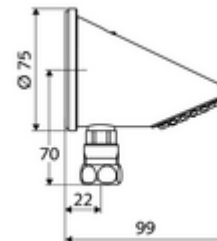

Číslo položky: 01 846 06 99

nástěnná sprchová hlavice COMFORT

Sprchová hlavice s jemným proudem a nopkami proti vodnímu kameni, s ochranou proti vandalům. Nástěnná sprchová hlavice , přípojka dole.

obsah balení

- sprchová hlavice
- Svěrné šroubení
- Upevňovací materiál pro nástěnnou montáž

technické údaje

- průtok: max. 9 l/min závislé na tlaku
- povrch: chrom
- úhel náklonu: 23 °
- Přípojka: Ø 15 (DN 15 G 1/2 vnější závit)