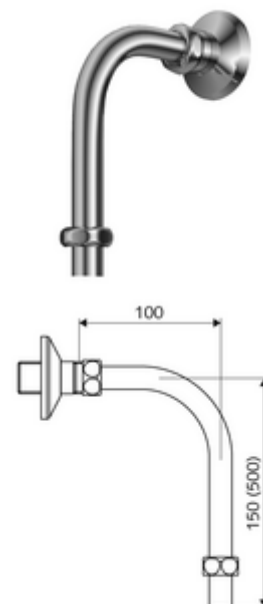

Číslo položky: 25 667 06 99

výtokové koleno VITUS DN 15

Pro nástěnné sprchové armatury VITUS s přípojkou sprchy nahoře.

obsah balení

- dvojitě hrdlo s rozetou
- 2 svěrná šroubení
- trubkové koleno Ø 15 mm, lze zakrátit

technické údaje

- rozměry: v 150 mm x h 100 mm
- Přípojka: G 1/2 vnitřní závit
- Vývod: G 1/2 vnější závit

údaje o dodání

- hmotnost: 0,26 kg/kus
- jednotka balení: 1

doporučené příslušenství

sprchová hlavice COMFORT Flex
sprchová hlavice Aerosolarm