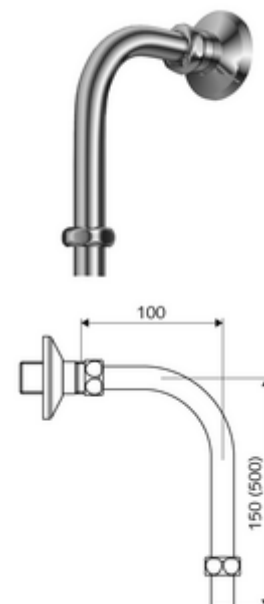

Číslo položky: 25 668 06 99

výtokové koleno VITUS DN 15

Pro nástěnné sprchové armatury VITUS s přípojkou sprchy nahoře.

obsah balení

- dvojitě hrdlo s rozetou
- 2 svěrná šroubení
- trubkové koleno Ø 15 mm, lze zakrátit

technické údaje

- rozměry: v 500 mm x h 100 mm
- Přípojka: G 1/2 vnitřní závit
- Vývod: G 1/2 vnější závit

údaje o dodání

- hmotnost: 0,51 kg/kus
- jednotka balení: 1

doporučené příslušenství

sprchová hlavice COMFORT Flex
sprchová hlavice Aerosolarm