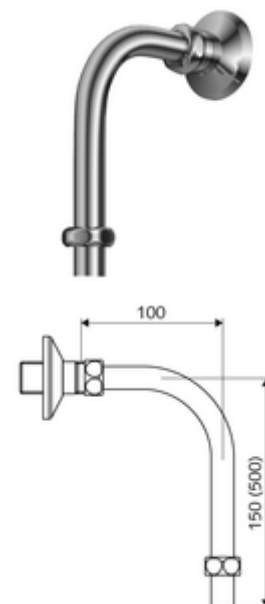

Číslo položky: 25 668 06 99

výtokové koleno VITUS DN 15

Pro nástěnné sprchové armatury VITUS s přípojkou sprchy nahoře.

obsah balení

- dvojitě hrdlo s rozetou
- 2 svěrná šroubení
- trubkové koleno Ø 15 mm, lze zakrátit

technické údaje

- rozměry: v 500 mm x h 100 mm
- Přípojka: G 1/2 vnitřní závit
- Vývod: G 1/2 vnější závit

údaje o dodání

- hmotnost: 0,51 kg/kus
- jednotka balení: 1

doporučené příslušenství

sprchová hlavice COMFORT Flex
sprchová hlavice Aerosolarm

obj. č.: 01 821 06 99

nebo

obj. č.: 01 814 06 99

nebo

ve spojení s

nástěnná sprchová armatura VITUS VD C T / o
nástěnná sprchová armatura VITUS VD C T / o
nástěnná sprchová armatura VITUS VD C T / o
nástěnná sprchová armatura VITUS VD C T / o
nástěnná sprchová armatura VITUS VD SC T / o
nástěnná sprchová armatura VITUS VD SC T / o
nástěnná sprchová armatura VITUS VD SC M / o
nástěnná sprchová armatura VITUS VD SC M / o
nástěnná sprchová armatura VITUS VD Auf/Zu T / o
nástěnná sprchová armatura VITUS VD Auf/Zu T / o
nástěnná sprchová armatura VITUS VD EH M / o
nástěnná sprchová armatura VITUS VD EH M / o

obj. č.: 01 604 06 99 nebo

obj. č.: 01 609 06 99 nebo

obj. č.: 00 214 06 99 nebo

obj. č.: 00 215 06 99 nebo

obj. č.: 01 600 06 99 nebo

obj. č.: 01 605 06 99 nebo

obj. č.: 01 601 06 99 nebo

obj. č.: 01 606 06 99 nebo

obj. č.: 01 602 06 99 nebo

obj. č.: 01 607 06 99 nebo

obj. č.: 01 603 06 99 nebo

obj. č.: 01 608 06 99 nebo