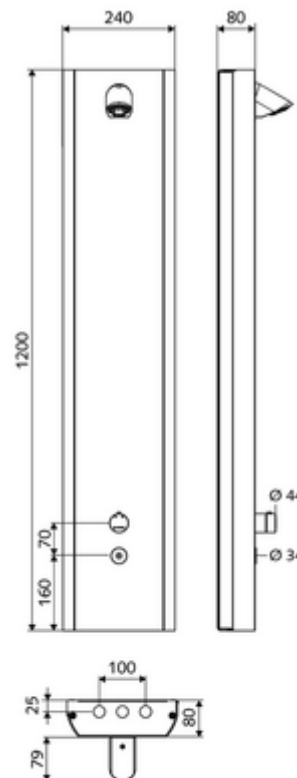

technické údaje

- možnost nastavení pomocí SWS SSC
  - Aktivační síla (lehce/středně/těžce)
  - Manuální programování (vyp/zap)
  - Max. doba chodu (1-950 s)
  - hygienický proplach (vyp/1-1000 s, každých 1-250 hodin po posledním spláchnutí/ každých 1-250 hod)
  - Doba zablokování aktivity (vyp/1-255 s, prodleva 1-2000 min)
- možnost nastavení manuálním programováním
  - Max. doba chodu (10-360 s v 10 programových stupních, tovární nastavení na 20 s)
  - hygienický proplach (vyp/20 s, každých 24 h)
- průtok: max. 9 l/min závislé na tlaku
- průtok: 1,0 - 5,0 bar
- Max. klidový tlak: 8 bar
- Max. provozní teplota: 70 °C krátkodobě
- materiál: Aktivace mosaz; Tělo ušlechtilá ocel 1.4404; Potrubí Plast s atestem pro pitnou vodu; Vodní trasa mosaz s atestem pro pitnou vodu
- povrch: Aktivace chrom; Tělo kartáčovaná ušlechtilá ocel
- rozměry: š 240 mm x v 1200 mm x h 80 mm
- Přípojka: 2x DN 15 G 1/2 vnější závit
- Zertifikate: Belgaqua

údaje o dodání

- hmotnost: 11,92 kg/kus
- jednotka balení: 1