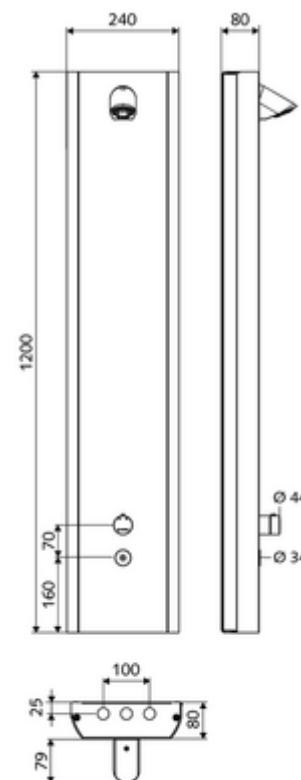

technické údaje

- možnost nastavení pomocí SWS SSC
  - Aktivační síla (lehce/středně/těžce)
  - Manuální programování (vyp/zap)
  - Max. doba chodu (1-950 s)
  - hygienický proplach (vyp/1-1000 s, každých 1-250 hodin po posledním spláchnutí/ každých 1-250 hod)
  - Doba zablokování aktivace (vyp/1-255 s, prodleva 1-2000 min)
- možnost nastavení manuálním programováním
  - Max. doba chodu (10-360 s v 10 programových stupních, tovární nastavení na 20 s)
  - hygienický proplach (vyp/20 s, každých 24 h)
- průtok: max. 9 l/min závislé na tlaku
- průtok: 1,0 - 5,0 bar
- Max. klidový tlak: 8 bar
- Max. provozní teplota: 70 °C krátkodobě
- materiál: Aktivace mosaz; Tělo ušlechtilá ocel 1.4404; Potrubí Plast s atestem pro pitnou vodu; Vodní trasa mosaz s atestem pro pitnou vodu
- povrch: Aktivace chrom; Tělo kartáčovaná ušlechtilá ocel
- rozměry: š 240 mm x v 1200 mm x h 80 mm
- Přípojka: 2x DN 15 G 1/2 vnější závit
- Zertifikate: Belgaqua