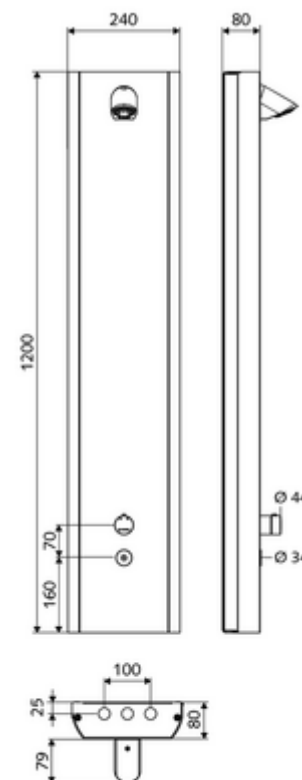

technické údaje

- možnost nastavení pomocí SWS SSC
  - Aktivační síla (lehce/středně/těžce)
  - Manuální programování (vyp/zap)
  - Max. doba chodu (1-950 s)
  - hygienický proplach (vyp/1-1000 s, každých 1-250 hodin po posledním spláchnutí/ každých 1-250 hod)
  - Doba zablokování aktivace (vyp/1-255 s, prodleva 1-2000 min)
- možnost nastavení manuálním programováním
  - Max. doba chodu (10-360 s v 10 programových stupních, tovární nastavení na 20 s)
  - hygienický proplach (vyp/20 s, každých 24 h)
- průtok: max. 9 l/min závislé na tlaku
- průtok: 1,0 - 5,0 bar
- Max. klidový tlak: 8 bar
- Max. provozní teplota: 70 °C krátkodobě
- materiál: Aktivace mosaz; Tělo ušlechtilá ocel 1.4404; Potrubí Plast s atestem pro pitnou vodu; Vodní trasa mosaz s atestem pro pitnou vodu
- povrch: Aktivace chrom; Tělo kartáčovaná ušlechtilá ocel
- rozměry: š 240 mm x v 1200 mm x h 80 mm
- Přípojka: 2x DN 15 G 1/2 vnější závit
- Zertifikate: Belgaqua