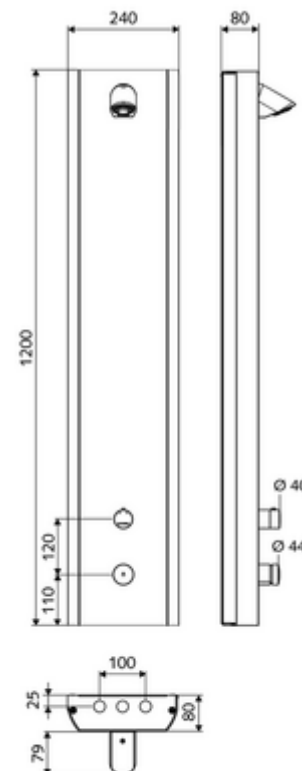

technické údaje

- doba: 5 - 30 s nastavitelné (20 s nastaveno z výroby)
- průtok: max. 9 l/min závislé na tlaku
- průtok: 1,0 - 5,0 bar
- Max. klidový tlak: 8 bar
- Max. provozní teplota: 70 °C krátkodobě
- materiál: Aktivace mosaz; Tělo ušlechtilá ocel 1.4404; Potrubí Plast s atestem pro pitnou vodu; Vodní trasa mosaz s atestem pro pitnou vodu
- povrch: Aktivace chrom; Tělo kartáčovaná ušlechtilá ocel
- rozměry: š 240 mm x v 1200 mm x h 80 mm
- Přípojka: 2x DN 15 G 1/2 vnější závit
- Zertifikate: Belgaqua

údaje o dodání

- hmotnost: 12,80 kg/kus
- jednotka balení: 1

nutné příslušenství

klíčový spínač termické dezinfekce	obj. č.: 01 538 00 99
podomítkový zdroj 12 VDC, 100 - 240 VAC, 50 - 60 Hz	obj. č.: 01 566 00 99 nebo
zdroj 12 VDC, 100 - 240 VAC, 50 - 60 Hz	obj. č.: 01 490 00 99 nebo
elektrický rozdělovač 12 VDC, 100 - 240 VAC, 50 - 60 Hz	obj. č.: 01 537 00 99 nebo