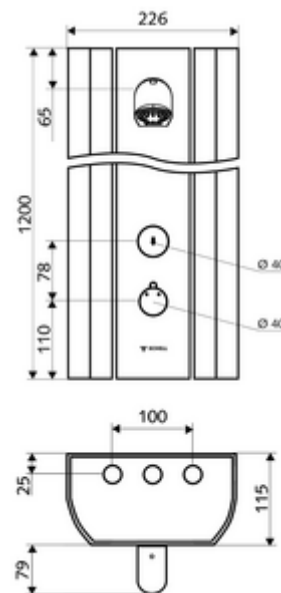

technické údaje

- doba: 5 - 30 s nastavitelné (20 s nastaveno z výroby)
- průtok: max. 9 l/min závislé na tlaku
- průtok: 1,0 - 5,0 bar
- Max. provozní teplota: 70 °C krátkodobě
- materiál: Aktivace mosaz; Sprchová hlavice mosaz s atestem pro pitnou vodu; Tělo hliník; Vodní trasa mosaz odolná proti odstraňování pozinku s atestem pro pitnou vodu
- povrch: Aktivace chrom; Sprchová hlavice chrom; Tělo kartáčovaný hliník, elox.
- rozměry: š 226 mm x v 1200 mm x h 115 mm
- Přípojka: 2x DN 15 G 1/2 vnější závit
- Zertifikate: Belgaqua

údaje o dodání

- hmotnost: 15,42 kg/kus
- jednotka balení: 1

nutné příslušenství

klíčový spínač termické dezinfekce	obj. č.: 01 538 00 99
podomítkový zdroj 12 VDC, 100 - 240 VAC, 50 - 60 Hz	obj. č.: 01 566 00 99 nebo
zdroj 12 VDC, 100 - 240 VAC, 50 - 60 Hz	obj. č.: 01 490 00 99 nebo
elektrický rozdělovač 12 VDC, 100 - 240 VAC, 50 - 60 Hz	obj. č.: 01 537 00 99 nebo

doporučené příslušenství

mýdelník sprchový panel LINUS	obj. č.: 00 809 08 99