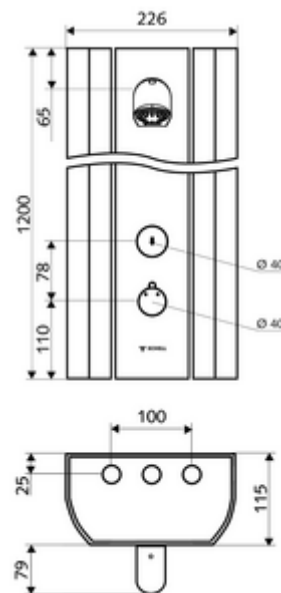

technické údaje

- doba: 5 - 30 s nastavitelné (20 s nastaveno z výroby)
- průtok: max. 9 l/min závislé na tlaku
- průtok: 1,0 - 5,0 bar
- Max. provozní teplota: 70 °C krátkodobě
- materiál: Aktivace mosaz; Sprchová hlavice mosaz s atestem pro pitnou vodu; Tělo hliník; Vodní trasa mosaz odolná proti odstraňování pozinku s atestem pro pitnou vodu
- povrch: Aktivace chrom; Sprchová hlavice chrom; Tělo kartáčovaný hliník, elox.
- rozměry: š 226 mm x v 1200 mm x h 115 mm
- Přípojka: 2x DN 15 G 1/2 vnější závit
- Zertifikate: Belgaqua

údaje o dodání

- hmotnost: 15,42 kg/kus
- jednotka balení: 1

nutné příslušenství

klíčový spínač termické dezinfekce	obj. č.: 01 538 00 99
podomítkový zdroj 12 VDC, 100 - 240 VAC, 50 - 60 Hz	obj. č.: 01 566 00 99 nebo
zdroj 12 VDC, 100 - 240 VAC, 50 - 60 Hz	obj. č.: 01 490 00 99 nebo
elektrický rozdělovač 12 VDC, 100 - 240 VAC, 50 - 60 Hz	obj. č.: 01 537 00 99 nebo

doporučené příslušenství

mýdelník sprchový panel LINUS	obj. č.: 00 809 08 99