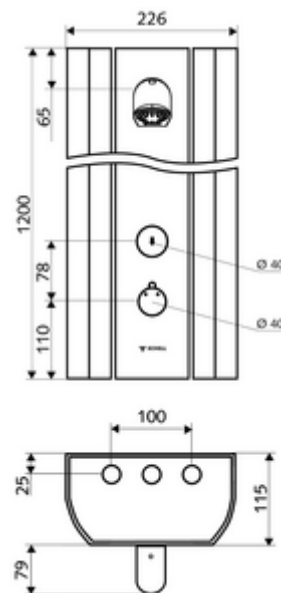

### technické údaje

- doba: 5 - 30 s nastavitelné (20 s nastaveno z výroby)
- průtok: max. 9 l/min závislé na tlaku
- průtok: 1,0 - 5,0 bar
- Max. provozní teplota: 70 °C krátkodobě
- materiál: Aktivace mosaz; Sprchová hlavice mosaz s atestem pro pitnou vodu; Tělo hliník; Vodní trasa mosaz odolná proti odstraňování pozinku s atestem pro pitnou vodu
- povrch: Aktivace chrom; Sprchová hlavice chrom; Tělo kartáčovaný hliník, elox.
- rozměry: š 226 mm x v 1200 mm x h 115 mm
- Přípojka: 2x DN 15 G 1/2 vnější závit
- Zertifikáte: Belgaqua

### údaje o dodání

- hmotnost: 15,42 kg/kus
- jednotka balení: 1