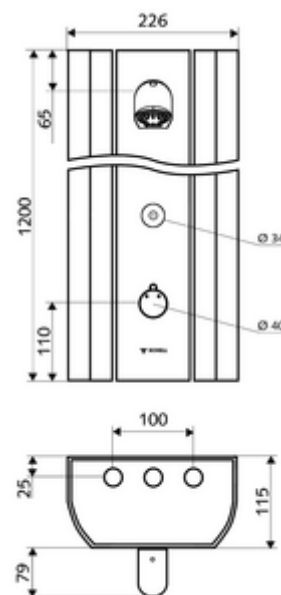

technické údaje

- možnost nastavení pomocí SWS SSC
  - Aktivační síla (lehce/středně/těžce)
  - Manuální programování (vyp/zap)
  - Max. doba chodu (1-950 s)
  - hygienický proplach (vyp/1-1000 s, každých 1-250 hodin po posledním spláchnutí/ každých 1-250 hod)
  - Doba zablokování aktivace (vyp/1-255 s, prodleva 1-2000 min)
- možnost nastavení manuálním programováním
  - Max. doba chodu (10-360 s v 10 programových stupních, tovární nastavení na 20 s)
  - hygienický proplach (vyp/20 s, každých 24 h)
- průtok: max. 9 l/min závislé na tlaku
- průtok: 1,0 - 5,0 bar
- Max. klidový tlak: 8 bar
- Max. provozní teplota: 70 °C krátkodobě
- materiál: Aktivace mosaz; Sprchová hlavice mosaz s atestem pro pitnou vodu; Tělo hliník; Vodní trasa mosaz odolná proti odstraňování pozinku s atestem pro pitnou vodu
- povrch: Aktivace chrom; Sprchová hlavice chrom; Tělo kartáčovaný hliník, elox.
- rozměry: š 226 mm x v 1200 mm x h 115 mm
- Přípojka: 2x DN 15 G 1/2 vnější závit
- Zertifikace: Belgauqa

údaje o dodání

- hmotnost: 13,76 kg/kus
- jednotka balení: 1