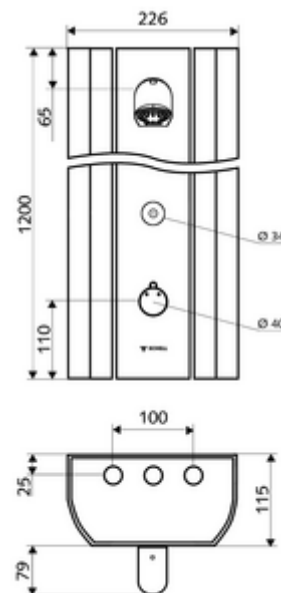

technické údaje

- možnost nastavení pomocí SWS SSC
  - Aktivační síla (lehce/středně/těžce)
  - Manuální programování (vyp/zap)
  - Max. doba chodu (1-950 s)
  - hygienický proplach (vyp/1-1000 s, každých 1-250 hodin po posledním spláchnutí/ každých 1-250 hod)
  - Doba zablokování aktivace (vyp/1-255 s, prodleva 1-2000 min)
- možnost nastavení manuálním programováním
  - Max. doba chodu (10-360 s v 10 programových stupních, tovární nastavení na 20 s)
  - hygienický proplach (vyp/20 s, každých 24 h)
- průtok: max. 9 l/min závislé na tlaku
- průtok: 1,0 - 5,0 bar
- Max. klidový tlak: 8 bar
- Max. provozní teplota: 70 °C krátkodobě
- materiál: Aktivace mosaz; Sprchová hlavice mosaz s atestem pro pitnou vodu; Tělo hliník; Vodní trasa mosaz odolná proti odstraňování pozinku s atestem pro pitnou vodu
- povrch: Aktivace chrom; Sprchová hlavice chrom; Tělo kartáčovaný hliník, elox.
- rozměry: š 226 mm x v 1200 mm x h 115 mm
- Přípojka: 2x DN 15 G 1/2 vnější závit
- Zertifikate: Belgaqua

údaje o dodání

- hmotnost: 13,76 kg/kus
- jednotka balení: 1