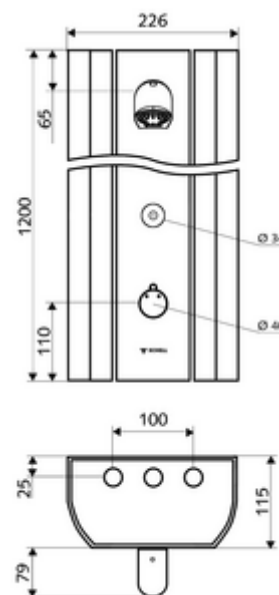

technické údaje

- možnost nastavení pomocí SWS SSC
  - Aktivační síla (lehce/středně/těžce)
  - Manuální programování (vyp/zap)
  - Max. doba chodu (1-950 s)
  - hygienický proplach (vyp/1-1000 s, každých 1-250 hodin po posledním spláchnutí/ každých 1-250 hod)
  - Doba zablokování aktivace (vyp/1-255 s, prodleva 1-2000 min)
- možnost nastavení manuálním programováním
  - Max. doba chodu (10-360 s v 10 programových stupních, tovární nastavení na 20 s)
  - hygienický proplach (vyp/20 s, každých 24 h)
- průtok: max. 9 l/min závislé na tlaku
- průtok: 1,0 - 5,0 bar
- Max. klidový tlak: 8 bar
- Max. provozní teplota: 70 °C krátkodobě
- materiál: Aktivace mosaz; Sprchová hlavice mosaz s atestem pro pitnou vodu; Tělo hliník; Vodní trasa mosaz odolná proti odstraňování pozinku s atestem pro pitnou vodu
- povrch: Aktivace chrom; Sprchová hlavice chrom; Tělo kartáčovaný hliník, elox.
- rozměry: š 226 mm x v 1200 mm x h 115 mm
- Přípojka: 2x DN 15 G 1/2 vnější závit
- Zertifikace: Belgaqua

údaje o dodání

- hmotnost: 13,76 kg/kus
- jednotka balení: 1