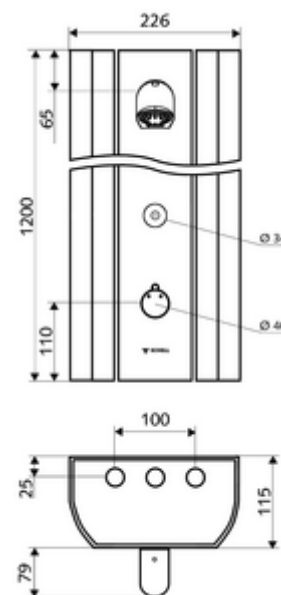

technické údaje

- možnost nastavení pomocí SWS SSC
  - Aktivační síla (lehce/středně/těžce)
  - Manuální programování (vyp/zap)
  - Max. doba chodu (1-950 s)
  - hygienický proplach (vyp/1-1000 s, každých 1-250 hodin po posledním spláchnutí/ každých 1-250 hod)
  - Doba zablokování aktivace (vyp/1-255 s, prodleva 1-2000 min)
- možnost nastavení manuálním programováním
  - Max. doba chodu (10-360 s v 10 programových stupních, tovární nastavení na 20 s)
  - hygienický proplach (vyp/20 s, každých 24 h)
- průtok: max. 9 l/min závislé na tlaku
- průtok: 1,0 - 5,0 bar
- Max. klidový tlak: 8 bar
- Max. provozní teplota: 70 °C krátkodobě
- materiál: Aktivace mosaz; Sprchová hlavice mosaz s atestem pro pitnou vodu; Tělo hliník; Vodní trasa mosaz odolná proti odstraňování pozinku s atestem pro pitnou vodu
- povrch: Aktivace chrom; Sprchová hlavice chrom; Tělo kartáčovaný hliník, elox.
- rozměry: š 226 mm x v 1200 mm x h 115 mm
- Přípojka: 2x DN 15 G 1/2 vnější závit
- Zertifikace: Belgaqua

údaje o dodání

- hmotnost: 13,76 kg/kus
- jednotka balení: 1